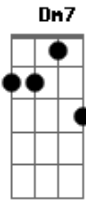

Jonatas - Funcionamento da Vida

tom:

Intro: A Dbm7 Bm7 Dm7
A Dbm7 Bm7 Dm7

É assim que funciona a vida
A E D E E

Do jeito que a vida é
A Dbm7 D E E

Desta maneira funciona a vida
A E D E E7

Da maneira que a vida é
A E E

Da maneira que a vida é
A Dbm7 D

[Final] Dbm7 Bm7 E E7 A

Acordes

© ukulele-chords.com

© ukulele-chords.com

© ukulele-chords.com

© ukulele-chords.com

© ukulele-chords.com