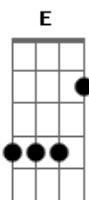

Jonatas - Funcionamento da Vida

tom:

Intro: A Dbm7 Bm7 Dm7
A Dbm7 Bm7 Dm7

É assim que funciona a vida

Do jeito que a vida é

Desta maneira funciona a vida

Da maneira que a vida é

Tenho uma coia a te dizer sobre a vida

Que dara certo tudo na nossa vida

É assim que funciona a vida

Do jeito que a vida é

Desta maneira funciona a vida

Da maneira que a vida é

[Final] Dbm7 Bm7 E E7 A

Acordes

© ukulele-chords.com