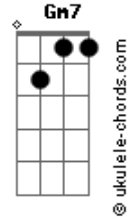

Jônatas Souza - Carioca

tom:

Dm

Dm7 F7M

Ela distante esse tempo todo

Cresceu "tá' grande, 1 metro e 52 é pouco?

Tem sotaque diferenciado

E puxa o "x" como puxa meu saco

[Refrão]

Quem diria nós juntos, que louco!

Eu te vejo sempre e acho pouco

Que saudade de ouvir sua voz

Vem falar!Vem falar!

Ela distante esse tempo todo

Cresceu "tá' grande, 1 metro e 52 é pouco?

Acordes