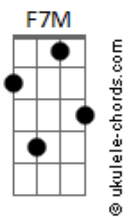

Jônatas Souza - Carioca

tom:

Dm

Dm7 F7M

Ela distante esse tempo todo

Cresceu "tá' grande, 1 metro e 52 é pouco?

Tem sotaque diferenciado

E puxa o "x" como puxa meu saco

[Refrão]

Quem diria nós juntos, que louco!

Eu te vejo sempre e acho pouco

Que saudade de ouvir sua voz

Vem falar!Vem falar!

Ela distante esse tempo todo

Cresceu "tá' grande, 1 metro e 52 é pouco?

Acordes