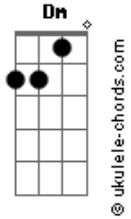

Jônatas Souza - Carioca

tom:

Dm

Dm7 F7M

Ela distante esse tempo todo

Cresceu "tá' grande, 1 metro e 52 é pouco?

Tem sotaque diferenciado

E puxa o "x" como puxa meu saco

[Refrão]

Quem diria nós juntos, que louco!

Eu te vejo sempre e acho pouco

Que saudade de ouvir sua voz

Vem falar!Vem falar!

Ela distante esse tempo todo

Cresceu "tá' grande, 1 metro e 52 é pouco?

Acordes