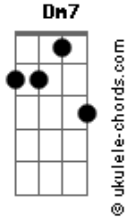

Jônatas Souza - Carioca

tom:

Dm

Dm7 F7M

Ela distante esse tempo todo

Cresceu "tá' grande, 1 metro e 52 é pouco?

Tem sotaque diferenciado

E puxa o "x" como puxa meu saco

[Refrão]

Quem diria nós juntos, que louco!

Eu te vejo sempre e acho pouco

Que saudade de ouvir sua voz

Vem falar!Vem falar!

Ela distante esse tempo todo

Cresceu "tá' grande, 1 metro e 52 é pouco?

Acordes