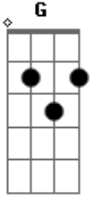

© ukulele-chords.com