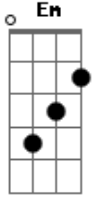

© ukulele-chords.com