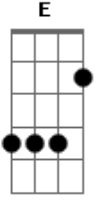

© ukulele-chords.com