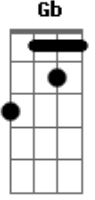

© ukulele-chords.com