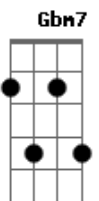

© ukulele-chords.com