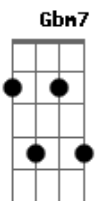

© ukulele-chords.com