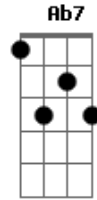

© ukulele-chords.com