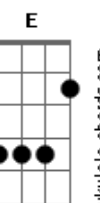

Jonatas Rocha - Com tua palavra

Tom: A
 Intro: A7M G7M F7M E7# E A7M G7M D7M
 F7M A7M G D7M F Gbm Em7
 D7M F

A7M Em7
 As circunstâncias a minha volta
 D7M F7M A7M
 Dizem que eu não vou conseguir vencer

Palavras tentam me derrubar
 D7M F7M A7M
 Situações vem pra me desanimar
 Bm7b E7 A7M

Mas eu creio em ti
 Em7 D7M
 Na palavra que me destes
 D Gbm7 Em7 D
 Eu creio em ti, mesmo que esteja morto
 D A7M
 Se crer viverá

Em7

Com tua palavra, vou vencer
 D7M
 Com tua palavra, caminhar
 G7 D A7M
 Com tua palavra, eu vou viver
 F7M G A
 Eu vou viver para ti Jesus
 F7M G A
 Eu vou olhar para ti meu Deus
 F7M G
 Com tua palavra eu vou lançar
 F7M G A7M
 Outra vez a minha rede ao mar

[Solo] A7M G D7M G7 Gbm Em7 D7M G7

[Final] Gbm Em7 Eb7 D7M D
 F7M G A7M
 F7M G A7M
 F7M G A7M
 F7M G A7M

Acordes

© ukulele-chords.com

© ukulele-chords.com

© ukulele-chords.com

© ukulele-chords.com

© ukulele-chords.com