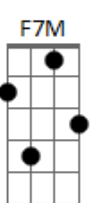

Mas eu creio em ti
 Em7 D7M
 Na palavra que me destes
 D Gbm7 Em7 D
 Eu creio em ti, mesmo que esteja morto
 D A7M
 Se crer viverá

Em7

Com tua palavra, vou vencer
 D7M
 Com tua palavra, caminhar
 G7 D A7M
 Com tua palavra, eu vou viver
 F7M G A
 Eu vou viver para ti Jesus
 F7M G A
 Eu vou olhar para ti meu Deus
 F7M G
 Com tua palavra eu vou lançar
 F7M G A7M
 Outra vez a minha rede ao mar

[Solo] A7M G D7M G7 Gbm Em7 D7M G7

[Final] Gbm Em7 Eb7 D7M D
 F7M G A7M
 F7M G A7M
 F7M G A7M
 F7M G A7M

Acordes

© ukulele-chords.com

© ukulele-chords.com

© ukulele-chords.com

© ukulele-chords.com

© ukulele-chords.com