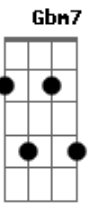

© ukulele-chords.com