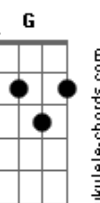

© ukulele-chords.com