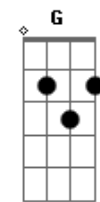

© ukulele-chords.com