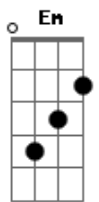

© ukulele-chords.com