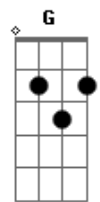

© ukulele-chords.com