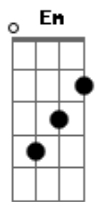

© ukulele-chords.com