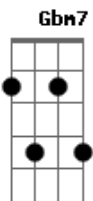

© ukulele-chords.com

© ukulele-chords.com