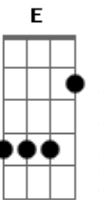

© ukulele-chords.com