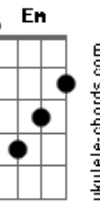

© ukulele-chords.com