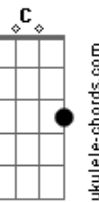

© ukulele-chords.com

© ukulele-chords.com