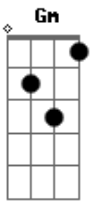

© ukulele-chords.com

© ukulele-chords.com