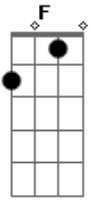

© ukulele-chords.com