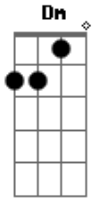

© ukulele-chords.com