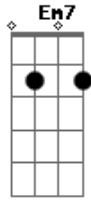

© ukulele-chords.com