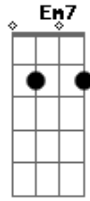

© ukulele-chords.com