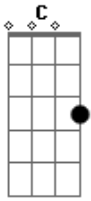

Jonatas Junior - Sozinha

tom:

Intro: C F Am F

C
Cheguei de surpresa em casa

F
A porta tava encostada

Am
Um barulho no chuveiro

F
A cama desarrumada

C
Pego o carro e vou embora

F
Volto na hora marcada

Am F
Você toda linda, me esperando na sacada

Eu apostei tudo em você, iê, iê, ê

F G
Os olhos abertos, sua boca me beijando

Em7 Am
Sinto o cheiro dele o seu perfume disfarçando

F G
Vem sair comigo ver as luzes da cidade

Em7 Am
Seu lugar preferido o meu último pedido

F G
A gente não vai mais voltar aqui

Em7 Am
Aquela casa já não é mais minha

F G
Eu preferia nem me despedir

Dm
Você daqui segue sozinha

Acordes

© ukulele-chords.com