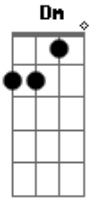

© ukulele-chords.com