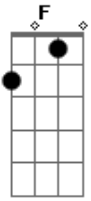

Jonatas Junior - Sozinha

tom:

Intro: C F Am F

C
Cheguei de surpresa em casa

F
A porta tava encostada

Am
Um barulho no chuveiro

F
A cama desarrumada

C
Pego o carro e vou embora

F
Volto na hora marcada

Am F
Você toda linda, me esperando na sacada

Eu apostei tudo em você, iê, iê, ê

F G
Os olhos abertos, sua boca me beijando

Em7 Am
Sinto o cheiro dele o seu perfume disfarçando

F G
Vem sair comigo ver as luzes da cidade

Em7 Am
Seu lugar preferido o meu último pedido

F G
A gente não vai mais voltar aqui

Em7 Am
Aquela casa já não é mais minha

F G
Eu preferia nem me despedir

Dm
Você daqui segue sozinha

Acordes

© ukulele-chords.com