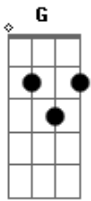

Jonatas Junior - Amor Não Tem Lugar

tom:

Intro: G D Gbm Am7 C

G D Gbm Am7
Cheguei senti, que tava tudo diferente

Te vendo ali na minha frente

G D Gbm Am7
Nunca vivi algo extremo e envolvente

Você mexeu com a minha mente

Em7 Bm7
De Floripa pra Boston

Mas a gente veio do mesmo lugar

Conterrâneos de Maringá

Em7 Bm7
Cê gosta de tudo que eu gosto

C
Na hora eu nem pude acreditar
Cm
Só me deixei levar

G D Gbm
Se a distância um dia já foi problema pra mim

Am7 C
Hoje é a prova sem fim, que o amor não tem lugar

G D Gbm
Põe picanha na brasa whisky com gelo

Am7
E sente aqui que eu vou te explicar

C Am7
Preste atenção no que eu vou te falar

G Cm
Que 5 mil milhas, nunca vão fazer eu deixar

G
De te amar

Acordes

© ukulele-chords.com