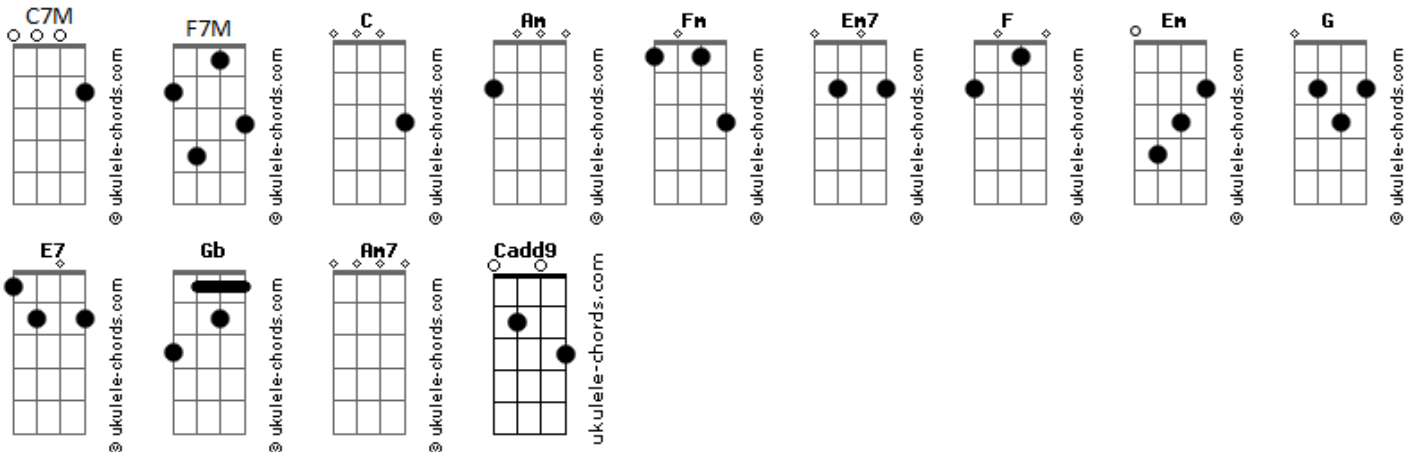

# Jonatas Fonseca - Confiante Soldado

tom:

C

Intro: C7M Am F7M Fm  
C7M Am F7M Fm

C  
Alistado pra guerra partiu  
Am  
Confiante soldado assim ele seguiu  
Em7  
Sem saber o que iria enfrentar  
F7M Fm  
Na trajetória pode encontrar

C  
Muitas pedras que em seu corpo atingiu  
Am  
Noite em trevas que quase não dormiu  
Em7  
A cada dia parece mais dificultar  
F Fm  
Tantos gigantes teve que matar

Am Em F7M G  
Soldado ferido não pare  
Am G F7M  
Enfrenta outra vez esse vale

Em7 F7M  
Segue confiante soldado  
Em7 C G  
O Deus que te alistou está do seu lado  
F7M  
Na guerra é difícil estar sempre alerta  
C7M  
O inimigo levanta e o medo aperta, eu sei  
Em7 F7M  
Mas segue confiante soldado  
C G  
Em meio a tudo estás bem guardado  
F7M

## Acordes

Quem é tua força em meio a fraqueza  
C G  
Amigo, abrigo tua fortaleza, é Deus

F7M  
Segue confiante

Am Em F7M G  
Soldado ferido não pare  
Am E7 F7M Gb  
Enfrenta outra vez esse vale

( C7M Am F7M Fm )