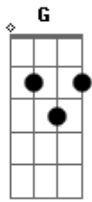

© ukulele-chords.com

© ukulele-chords.com