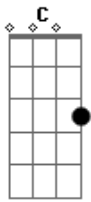

© ukulele-chords.com