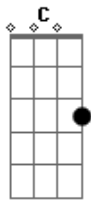

© ukulele-chords.com