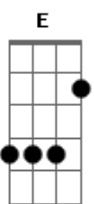

© ukulele-chords.com