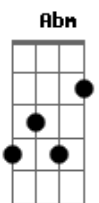

© ukulele-chords.com