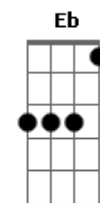

© ukulele-chords.com