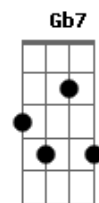

© ukulele-chords.com