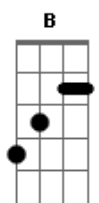

Jonas Paulo Show - A Gente Se Completa

Tom: B

Intro: B Gb Abm E Gb B

B Gb Abm
Talvez não tenhas noção da grandeza do meu amor
E Gb
Eu preciso te dizer
Dbm Abm Gb
Não sei o que seria de mim, se eu não tivesse conhecido você
Dbm Eb Eb7 Abm
Nossas idéias são férteis, vão ao encontro da realidade
Dbm E Abm Gb
É bom demais, TU me realizas e me enches de felicidades
Dbm E
Acredito que encontrei a pessoa certa
Eb Eb7 Abm

Sou feliz porque a gente se completa
Dbm E Abm Gb
Agradeço a Deus por voce ter sido a minha grande descoberta

[Refrão]

Eb Eb7 Abm
Vamos seguir juntos, curtir e trilhar novos caminhos
Dbm E Gb
Nada de cobrança, só agradecimento pelo seu carinho
Dbm Eb Eb7 Abm
Com um simples olhar, já entendo as suas intenções
Dbm E Gb
Estamos conectados, felizes, com muita paz e amor
Gb7 B
Em nossos corações

Acordes

© ukulele-chords.com