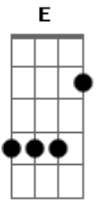

Jonas Mingóia - Aclamação

Aaaaa le luuia aaaaa le luuia

tom:

Intro: E B A

Abm A7M

Vem mostrar-nos, ó Senhor

Abm A7M

Tua grande compaixão

Gbm A Badd9

Dá-nos tua salvação

E Badd9 A E Badd9 A

Acordes

© ukulele-chords.com

© ukulele-chords.com

© ukulele-chords.com

© ukulele-chords.com