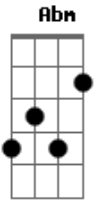

Jonas Mingóia - Aclamação

Aaaaa le luuia aaaaa le luuia

tom:

Intro: E B A

Abm A7M

Vem mostrar-nos, ó Senhor

Abm A7M

Tua grande compaixão

Gbm A Badd9

Dá-nos tua salvação

E Badd9 A E Badd9 A

Acordes

© ukulele-chords.com

© ukulele-chords.com

© ukulele-chords.com

© ukulele-chords.com