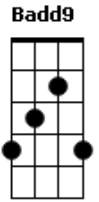

© ukulele-chords.com