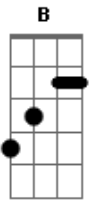

Jonas Mingóia - Aclamação

Aaaaa le luuia aaaaa le luuia

tom:

Intro: E B A

Abm A7M

Vem mostrar-nos, ó Senhor

Abm A7M

Tua grande compaixão

Gbm A Badd9

Dá-nos tua salvação

E Badd9 A E Badd9 A

Acordes

© ukulele-chords.com

© ukulele-chords.com

© ukulele-chords.com

© ukulele-chords.com