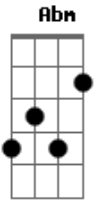

© ukulele-chords.com