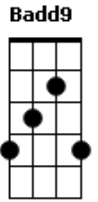

© ukulele-chords.com