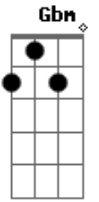

© ukulele-chords.com