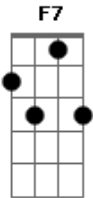

Jonas Marques Albuquerque - Passeio No Zoológico

tom:

Intro: Bb F Bb F
 C F $C7$

F Bb
 No zoológico eu fui
 C
 Conhecer os animais
 F Bb
 Me encantei pela girafa
 C $C7$
 Cada bicho era demais
 F Bb
 Logo vi uma iguana
 C
 Perto dela eu fiquei
 F Bb
 E depois de algum tempo
 C $C7$
 O pingüim eu avistei

F Bb
 Era tigre, era zebra
 F
 Eram bichos de montão
 F Bb
 Parecia um leque aberto
 C
 A plumagem do pavão

Bb C
 Me senti numa floresta
 F
 Tudo foi muito legal
 C
 Vi tucano e arara
 F

Pelicano e pica pau

F
 A hiena engraçada
 Bb
 Para todo mundo ria

0 macaco pelos galhos
 C F
 Numa árvore subia

F
 Jacaré tava dormindo
 Bb
 Lá na beira da lagoa
 C
 E na sombra descansando
 F $F7$
 O leão e a leoa

Bb F
 Vi o elefante
 Bb F
 De pata gigante
 Bb F
 A onça pintada
 C F $F7$
 E o tamanduá

Bb F
 Vi quando o guepardo
 Bb F
 Vinha disparado
 C Bb F
 E o bicho preguiça
 C F C F
 Não saía do lugar

Acordes

© ukulele-chords.com

© ukulele-chords.com

© ukulele-chords.com

© ukulele-chords.com

© ukulele-chords.com