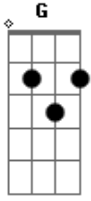

E quando ela desvia o olhar **Em**
Do seu olhar **Bm**
Raciocinar **A**

Você é uma isca **Em**
Para chegar até mim **Em Bm D A**
Uma ponte o algo assim
[Final] **Em Bm D A Em**

Acordes

© ukulele-chords.com