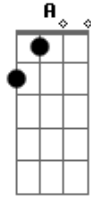

© ukulele-chords.com