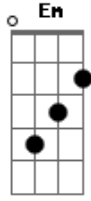

© ukulele-chords.com