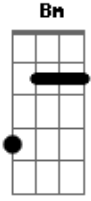

© ukulele-chords.com