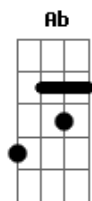

© ukulele-chords.com