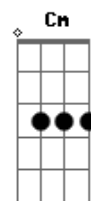

© ukulele-chords.com