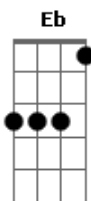

© ukulele-chords.com