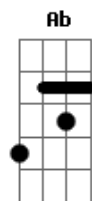

© ukulele-chords.com