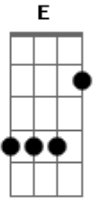

Jonanthan Bruno - Pinga, Sal e Limão

Tom: E

Intro: E A E7 E
E A E7 E

E
Cheguei de madrugada
A
Cheiro forte de cachaça
E7
Marca de baton na gola
E
Acho até que foi cilada
E
A muié tava esperando
A
Bixo brabo igual um touro
E7
Já veio logo brigando
E
Me chamando de cachorro

Gb
Tá me mandando embora
B
Jogou minhas coisas fora
Dbm
Não sei como descobriu
Gb
A traição
Gb
Vou avisando agora
B
Que quando eu for embora
Dbm
Quero voltar pro bar
Gb
Pedindo pinga, sal e limao
[Final] Gb B Dbm Gb
Gb B Dbm F#

Acordes

© ukulele-chords.com