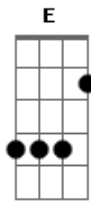

© ukulele-chords.com