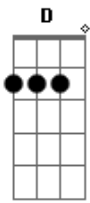

Jonah - Cigarro

Tom: **Db**

(forma dos acordes no tom de **A**)

Capostrate na 4ª casa

Intro: **A**

A **D**
Tu me confundiu com aquele cigarro
A **E**
Que gosta tanto de fumar
A **D**
Que depois que acaba cê joga na estrada
A **D**
Pra em cima então pisar
Bm **D**
Foi exatamente o que tu fez comigo
A **E**
Quando me chamou de amigo
Bm **E**
Satisfez tua vontade
Bm **E**
Depois me jogou fora

Bm
Agora eu sou fumaça
D
Eu queimo dessa brasa
A **E**
Que um dia você começou
Bm **D**
Mas dava tempo d'entre essas tragadas
A **E**
Dizer que não dava
Bm
Agora não dá tempo
D
Agora já é tarde
A **E**
Agora eu sou fumaça
Bm
Eu me entrego ao vento
D **A** **E** **Bm** **D** **A**
Eu fico na estrada que um dia você pisou
E **Bm** **D** **A** **E**
No amor que eu te dou

Acordes

© ukulele-chords.com

© ukulele-chords.com

© ukulele-chords.com

© ukulele-chords.com

© ukulele-chords.com