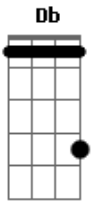

Jonah - Cigarro

Tom: **Db**

(forma dos acordes no tom de **A**)

Capostrate na 4ª casa

Intro: **A**

A **D**
Tu me confundiu com aquele cigarro
A **E**
Que gosta tanto de fumar
A **D**
Que depois que acaba cê joga na estrada
A **D**
Pra em cima então pisar
Bm **D**
Foi exatamente o que tu fez comigo
A **E**
Quando me chamou de amigo
Bm **E**
Satisfez tua vontade
Bm **E**
Depois me jogou fora

Bm
Agora eu sou fumaça
D
Eu queimo dessa brasa
A **E**
Que um dia você começou
Bm **D**
Mas dava tempo d'entre essas tragadas
A **E**
Dizer que não dava
Bm
Agora não dá tempo
D
Agora já é tarde
A **E**
Agora eu sou fumaça
Bm
Eu me entrego ao vento
D **A** **E** **Bm** **D** **A**
Eu fico na estrada que um dia você pisou
E **Bm** **D** **A** **E**
No amor que eu te dou

Acordes

© ukulele-chords.com