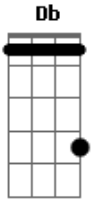

Jonah - Cigarro

Tom: **Db**

(forma dos acordes no tom de **A**)

Capostrate na 4ª casa

Intro: **A**

A **D**
Tu me confundiu com aquele cigarro
A **E**
Que gosta tanto de fumar
A **D**
Que depois que acaba cê joga na estrada
A **D**
Pra em cima então pisar
Bm **D**
Foi exatamente o que tu fez comigo
A **E**
Quando me chamou de amigo
Bm **E**
Satisfez tua vontade
Bm **E**
Depois me jogou fora

Bm
Agora eu sou fumaça
D
Eu queimo dessa brasa
A **E**
Que um dia você começou
Bm **D**
Mas dava tempo d'entre essas tragadas
A **E**
Dizer que não dava
Bm
Agora não dá tempo
D
Agora já é tarde
A **E**
Agora eu sou fumaça
Bm
Eu me entrego ao vento
D **A** **E** **Bm** **D** **A**
Eu fico na estrada que um dia você pisou
E **Bm** **D** **A** **E**
No amor que eu te dou

Acordes

© ukulele-chords.com