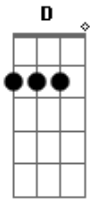

Jonah - Cigarro

Tom: **Db**

(forma dos acordes no tom de **A**)

Capostrate na 4ª casa

Intro: **A**

A **D**
Tu me confundiu com aquele cigarro
A **E**
Que gosta tanto de fumar
A **D**
Que depois que acaba cê joga na estrada
A **D**
Pra em cima então pisar
Bm **D**
Foi exatamente o que tu fez comigo
A **E**
Quando me chamou de amigo
Bm **E**
Satisfez tua vontade
Bm **E**
Depois me jogou fora

Bm
Agora eu sou fumaça
D
Eu queimo dessa brasa
A **E**
Que um dia você começou
Bm **D**
Mas dava tempo d'entre essas tragadas
A **E**
Dizer que não dava
Bm
Agora não dá tempo
D
Agora já é tarde
A **E**
Agora eu sou fumaça
Bm
Eu me entrego ao vento
D **A** **E** **Bm** **D** **A**
Eu fico na estrada que um dia você pisou
E **Bm** **D** **A** **E**
No amor que eu te dou

Acordes

© ukulele-chords.com

© ukulele-chords.com

© ukulele-chords.com

© ukulele-chords.com

© ukulele-chords.com