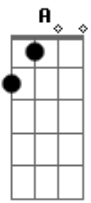

© ukulele-chords.com