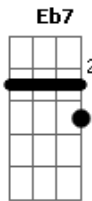

© ukulele-chords.com