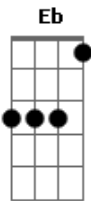

Jona Poeta - Soltei

tom:

[Solo] Eb7M Fm7 Bb7 Eb7M
Eb7M Fm7 Bb7 Eb7M

Intro: Eb7M Fm7 Bb7 Eb7M

[Segunda Parte]

Eb7M Fm7
Às vezes soltar é um ato de amor
Bb7 Eb7M
E às vezes soltar é a maior prova de amor

Eb7M Fm7 Bb7 Eb7M
Tentei voltar, escutar meu eu
Eb7M Fm7 Bb7 Eb7M
Não consegui mais brincar, não deu

De amor-próprio

[Refrão]

[Primeira Parte]

Eb7M Fm7
Eu quis tentar, te entender
Bb7 Eb7M
Ir atrás de você, mas não deu
Eb7M Fm7
Depois entendi que quem
Bb7 Eb7M
Precisa mudar, sou eu

Eb7M Fm7 Bb7 Eb7M
Pra quê brincar de lar? Pra quê?
Eb7M Fm7 Bb7 Eb7M
Pra quê brincar de sonhar?
Eb7M Fm7 Bb7 Eb7M
Pra quê? Tanta corda pra dar e se deu
Eb7M Fm7 Bb7 Eb7M
Pra quê soltar? Pra quê?

Eb7M Fm7
Eu quis tentar te entender
Bb7 Eb7M
Ir atrás de você, mas não deu
Eb7M Fm7
Depois entendi que quem
Bb7 Eb7M
Precisa mudar, sou eu
Eb7M Fm7 Bb7 Eb7M
Hummmmm sou eu

[Refrão]

(Ab7M B Eb Eb7)

Eb7M Fm7
Eu quis tentar te entender
Bb7 Eb7M
Ir atrás de você, mas não deu
Eb7M Fm7
Depois entendi que quem
Bb7 Eb7M
Precisa mudar, sou eu

[Final]

Eb7M Fm7
Eu quis tentar, te entender
Bb7 Eb7M
Ir atrás de você, mas não deu
Eb7M Fm7
Depois entendi que quem
Bb7 Eb7M
Precisa mudar, sou eu

Ab7M B Eb Eb7 Ab7M
Tentei voltar, sem me soltar, sou teu
B Eb Eb7 Ab7M B Eb
Sempre voltar, sem me soltar, soltei

Acordes

© ukulele-chords.com

© ukulele-chords.com

© ukulele-chords.com

© ukulele-chords.com

© ukulele-chords.com

© ukulele-chords.com

© ukulele-chords.com