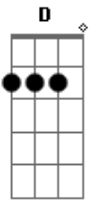

Jon Gaspar - Destino

tom:

Intro: **Em** **D** **B7** **C**
Em **D** **B7** **C**

Em
 Me entregaste un pasaporte viejo y no sabía cuál era su destino
Em **B7** **Em**
 De repente ya todo lo vivido, se esfumará y no quedará nada

[Refrão]

D **B7** **D** **B7** **Em**
 No, no puedo escapar, no lo puedo evitar o destino

Acordes

© ukulele-chords.com

© ukulele-chords.com

© ukulele-chords.com

© ukulele-chords.com

(**Em** **D** **B7** **D** **B7**)