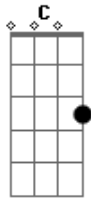

Jon Gaspar - Destino

tom:

Intro: **Em** **D** **B7** **C**
Em **D** **B7** **C**

Em
 Me entregaste un pasaporte viejo y no sabía cuál era su destino
Em **B7** **Em**
 De repente ya todo lo vivido, se esfumará y no quedará nada

[Refrão]

D **B7** **D** **B7** **Em**
 No, no puedo escapar, no lo puedo evitar o destino

Acordes

© ukulele-chords.com

© ukulele-chords.com

© ukulele-chords.com

© ukulele-chords.com

(**Em** **D** **B7** **D** **B7**)

[Refrão]

D **B7** **D** **B7** **Em**
 No, no puedo escapar, no lo puedo evitar o destino
B7 **D** **B7** **D** **B7**
 No, No
D **B7** **D** **B7** **Em**
 No, no puedo escapar, no lo puedo evitar o destino