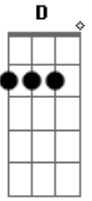

Jon Gaspar - Destino

tom:

Intro: **Em** **D** **B7** **C**
Em **D** **B7** **C**

Em
 Me entregaste un pasaporte viejo y no sabía cuál era su destino
Em **B7** **Em**
 De repente ya todo lo vivido, se esfumará y no quedará nada

[Refrão]

D **B7** **D** **B7** **Em**
 No, no puedo escapar, no lo puedo evitar o destino

Acordes

© ukulele-chords.com

© ukulele-chords.com

© ukulele-chords.com

© ukulele-chords.com

(**Em** **D** **B7** **D** **B7**)