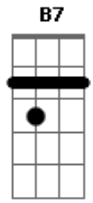

Jon Gaspar - Destino

tom:

Intro: **Em** **D** **B7** **C**
Em **D** **B7** **C**

Em
 Me entregaste un pasaporte viejo y no sabía cuál era su destino
Em **B7** **Em**
 De repente ya todo lo vivido, se esfumará y no quedará nada

[Refrão]

D **B7** **D** **B7** **Em**
 No, no puedo escapar, no lo puedo evitar o destino

Acordes

© ukulele-chords.com

© ukulele-chords.com

© ukulele-chords.com

© ukulele-chords.com

(**Em** **D** **B7** **D** **B7**)