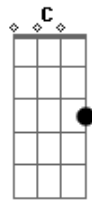

Jon Gaspar - Destino

tom:

Intro: **Em** **D** **B7** **C**
Em **D** **B7** **C**

Em
 Me entregaste un pasaporte viejo y no sabía cuál era su destino
Em **B7** **Em**
 De repente ya todo lo vivido, se esfumará y no quedará nada

[Refrão]

D **B7** **D** **B7** **Em**
 No, no puedo escapar, no lo puedo evitar o destino

Acordes

© ukulele-chords.com

© ukulele-chords.com

© ukulele-chords.com

© ukulele-chords.com

(**Em** **D** **B7** **D** **B7**)

[Refrão]

D **B7** **D** **B7** **Em**
 No, no puedo escapar, no lo puedo evitar o destino
B7 **D** **B7** **D** **B7**
 No, No
D **B7** **D** **B7** **Em**
 No, no puedo escapar, no lo puedo evitar o destino