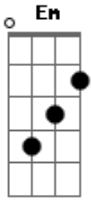

Jon Gaspar - Destino

tom:

Intro: **Em** **D** **B7** **C**
Em **D** **B7** **C**

Em
 Me entregaste un pasaporte viejo y no sabía cuál era su destino
Em **B7** **Em**
 De repente ya todo lo vivido, se esfumará y no quedará nada

[Refrão]

D **B7** **D** **B7** **Em**
 No, no puedo escapar, no lo puedo evitar o destino

Acordes

© ukulele-chords.com

© ukulele-chords.com

© ukulele-chords.com

© ukulele-chords.com

(**Em** **D** **B7** **D** **B7**)