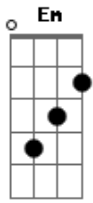

Jon Gaspar - Destino

tom:

Intro: **Em** **D** **B7** **C**
Em **D** **B7** **C**

Em
 Me entregaste un pasaporte viejo y no sabía cuál era su destino
Em **B7** **Em**
 De repente ya todo lo vivido, se esfumará y no quedará nada

[Refrão]

D **B7** **D** **B7** **Em**
 No, no puedo escapar, no lo puedo evitar o destino

Acordes

© ukulele-chords.com

© ukulele-chords.com

© ukulele-chords.com

© ukulele-chords.com

(**Em** **D** **B7** **D** **B7**)