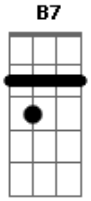

Jon Gaspar - Destino

tom:

Intro: **Em** **D** **B7** **C**
Em **D** **B7** **C**

Em
 Me entregaste un pasaporte viejo y no sabía cuál era su destino
Em **B7** **Em**
 De repente ya todo lo vivido, se esfumará y no quedará nada

[Refrão]

D **B7** **D** **B7** **Em**
 No, no puedo escapar, no lo puedo evitar o destino

Acordes

© ukulele-chords.com

© ukulele-chords.com

© ukulele-chords.com

© ukulele-chords.com

(**Em** **D** **B7** **D** **B7**)