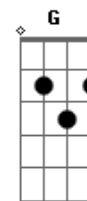

© ukulele-chords.com