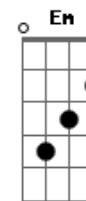

© ukulele-chords.com

© ukulele-chords.com