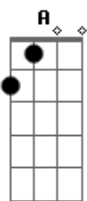

Jojo No Kimyou Na Bouken - Goodbye Nostalgia

Tom: E

(forma dos acordes no tom de D)
Capostrate na 2ª casa

[Verso 1]

D Gb
Yesterday
Bm Am
Boku ni mieteru real wa
D G Gbm Em A A
Hoka no dare tomo chigau no dato ureite ta

D Gb
Loneliness
Bm Am
Wakachiau koto yori mo
D G Gbm Em A A Bm
Akirameru you ni tojikometeta ano hi ma de wa
A D G A A Bm
Emerald no wazukana u zu ki
A D G Em Gb
Ikasareta sono imi wo kamishimeru

[Refrão 1]

Bm G A D
Sore ga kimi ni mieru no nara
Bm Em A D
Boku wa mou hitori janai
Bm G A D
Zetsubou no tobari wo dete
Bm Em A D
kibou no imi wo shiruyo

[Verso 2]

D Gb
Heavenly
Bm Am

Hidoku sawagashii hibi wa
D G Gbm Em A A Bm
Furuki tomodachi to sugoshiteru you na kokochi ga shi ta
A D G A A Bm
Emerald no mabushii ke tsu i
A D G Em Gb
Kono saki ni nani ga maatteiyoutomo

[Refrão 2]

Bm G A D
Inochi wo kake tatakau koto
Bm Em A D
Sono subete ni kui wa nai
Bm G A D
Mijime na ano boku ni wa
Bm Em A D
Modoranai to chikaunda

[Ponte]

C D
Mamotte miseru sa saigo made
C Bm
Taisetsu na hito ga bokura no kaeri wo
A G G D D
Matteru kara

(G D G D)
(Em Gb)

[Refrão 3]

Bm G A D
Kimi no heta na joke wo kiki
Bm Em A D
Kudaranaito warau yo
Bm G A D
Konna fuu ni sugosu boku ga
Bm Em A A
Bokurashii to omo - un

Acordes