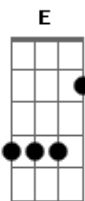

(G D G D)
(Em Gb)

[Refrão 3]

Bm G A D
Kimi no heta na joke wo kiki
Bm Em A D
Kudaranaito warau yo
Bm G A D
Konna fuu ni sugosu boku ga
Bm Em A A
Bokurashii to omo - un

Acordes

© ukulele-chords.com

© ukulele-chords.com