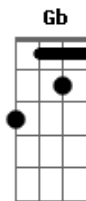

© ukulele-chords.com