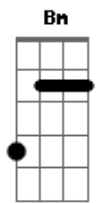

© ukulele-chords.com