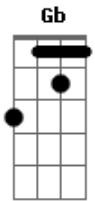

© ukulele-chords.com