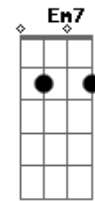

© ukulele-chords.com