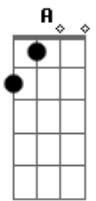

(G D G D)
(Em7 Gb)

[Refrão 3]

Bm G A D
Kimi no heta na joke wo kiki

Bm Em7 A D
Kudaranaito warau yo

Bm G A D
Konna fuu ni sugosu boku ga

Bm Em7 A A
Bokurashii to omo - un

Acordes

© ukulele-chords.com