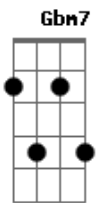

© ukulele-chords.com