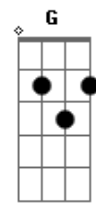

© ukulele-chords.com