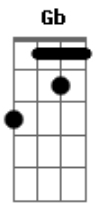

© ukulele-chords.com