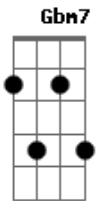

© ukulele-chords.com