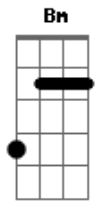

© ukulele-chords.com