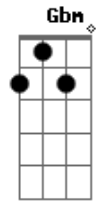

© ukulele-chords.com