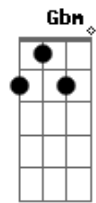

© ukulele-chords.com