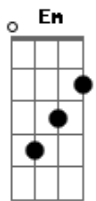

© ukulele-chords.com