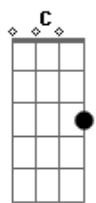

© ukulele-chords.com