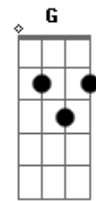

© ukulele-chords.com