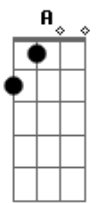

Jojo No Kimyou Na Bouken - Goodbye Nostalgia

Tom: E

(forma dos acordes no tom de D)
Capostrate na 2ª casa

[Verso 1]

D Gb
Yesterday

Bm Am7
Boku ni mieteru real wa

D G Gbm7 Em7 A A
Hoka no dare tomo chigau no dato ureite ta

D Gb
Loneliness

Bm Am7
Wakachiau koto yori mo

D G Gbm7 Em7 A A Bm
Akirameru you ni tojikometeta ano hi ma de wa

A D G A A Bm
Emerald no wazukana u zu ki

A D G Em7 Gb
Ikasareta sono imi wo kamishimeru

[Refrão 1]

Bm G A D
Sore ga kimi ni mieru no nara

Bm Em7 A D
Boku wa mou hitori janai

Bm G A D
Zetsubou no tobari wo dete

Bm Em7 A D
kibou no imi wo shiruyo

[Verso 2]

D Gb
Heavenly

Bm Am7

Hidoku sawagashii hibi wa

D G Gbm7 Em7 A A Bm
Furuki tomodachi to sugoshiteru you na kokochi ga shi ta

A D G A A Bm
Emerald no mabushii ke tsu i

A D G Em Gb
Kono saki ni nani ga maatteiyoutomo

[Refrão 2]

Bm G A D
Inochi wo kake tatakau koto

Bm Em7 A D
Sono subete ni kui wa nai

Bm G A D
Mijime na ano boku ni wa

Bm Em7 A D
Modoranai to chikaunda

[Ponte]

C D
Mamotte miseru sa saigo made

C Bm
Taisetsu na hito ga bokura no kaeri wo

A G G D D
Matteru kara

(G D G D)
(Em7 Gb)

[Refrão 3]

Bm G A D
Kimi no heta na joke wo kiki

Bm Em7 A D
Kudaranaito warau yo

Bm G A D
Konna fuu ni sugosu boku ga

Bm Em7 A A
Bokurashii to omo - un

Acordes

© ukulele-chords.com