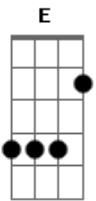

Jojo No Kimyou Na Bouken - Goodbye Nostalgia

Tom: E

(forma dos acordes no tom de D)
Capostrate na 2ª casa

[Verso 1]

D Gb
Yesterday

Bm Am7
Boku ni mieteru real wa

D G Gbm7 Em7 A A
Hoka no dare tomo chigau no dato ureite ta

(G D G D)
(Em7 Gb)

[Refrão 3]

Bm G A D
Kimi no heta na joke wo kiki

Bm Em7 A D
Kudaranaito warau yo

Bm G A D
Konna fuu ni sugosu boku ga

Bm Em7 A A
Bokurashii to omo - un

Acordes

© ukulele-chords.com