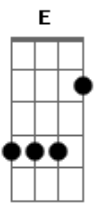

© ukulele-chords.com