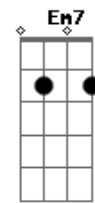

© ukulele-chords.com