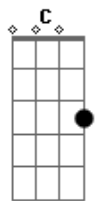

© ukulele-chords.com