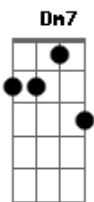

© ukulele-chords.com