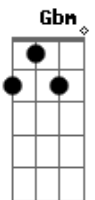

© ukulele-chords.com