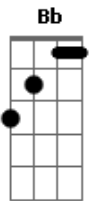

© ukulele-chords.com