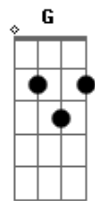

© ukulele-chords.com