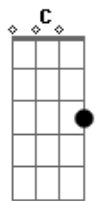

Joia o Gaiteiro - Hoje a Lua É Testemunha

Tom: C

F Bb F
passo por ti só pra ti ver todos os dias
e a minha vida tão vazia, falta voce
Bb Am Dm
voce disfarça e até finge que não olha
D7 G
ja esta virando paranóia
C F (A.D)
e seus olhos te traem quando diz que não me quer
D G D
chega de te paquerar só da janela

você é a menina mais bela
A
e mora aqui na minha rua
G Gbm Bm
eu vou agora resolver essa paixão
B7 E A D
estou abrindo meu portão e indo ai na casa sua
C Bb
vem... to te esperando aqui na rua
C Bb
vem... é só tocara minha mão
C Bb
vem... que hoje a lua é testemunha
C F
que pra voce vou me entregar de coração

Acordes

© ukulele-chords.com