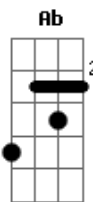

© ukulele-chords.com

© ukulele-chords.com