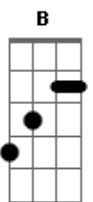

© ukulele-chords.com