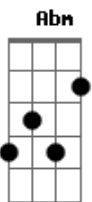

© ukulele-chords.com