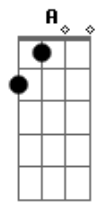

© ukulele-chords.com