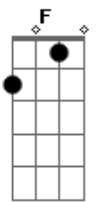

© ukulele-chords.com