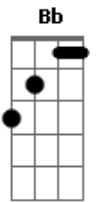

© ukulele-chords.com