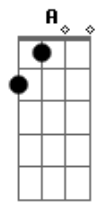

© ukulele-chords.com