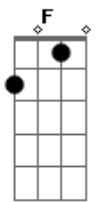

© ukulele-chords.com