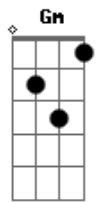

© ukulele-chords.com