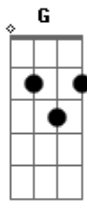

Johnny Rivers - Secret Agent Man

Tom: G

Obs.: Use uma distorção bem leve como efeito, o chamado overdrive.

Em C A C

Intro: dução - 3x

Em Am Em
There's a man who leads a life of danger
Em B7
To everyone he meets, he stays a stranger
Em Am
With every move he makes, another chance he takes
Em Am Em
Odds are he won't live to see tomorrow

Refrão

Bm Em Bm Em
Secret agent man, secret agent man
C B7
(They've) given you a number and taken 'way your name
Intro: dução - 2x

Em Am Em
Beware of pretty faces that you find
Em B7

A pretty face can hide an evil mind

Em Am
Ah, be carefull what you say, or you'll give yourself away
Em Am Em
Odds are you won't live to see tomorrow

Refrão

Intro: dução - 2x

Solo - baseado na melodia

Refrão

Intro: dução - 2x

Em Am Em
Swinging on the Riviera one day
Em B7
And then laying in the Bomb-bay a-la next day
Em Am
Ah know you let the wrong word slip, while kissing persuasive lips
Em Am Em
The odds are you won't live to see tomorrow

Refrão

Intro: dução - 3x

Em
Secret agent man.

Acordes

© ukulele-chords.com

© ukulele-chords.com

© ukulele-chords.com

© ukulele-chords.com