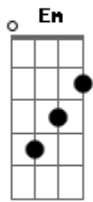

Johnny Rivers - Secret Agent Man

Tom: G

Obs.: Use uma distorção bem leve como efeito, o chamado overdrive.

Em C A C

Intro: dução - 3x

Em Am Em
There's a man who leads a life of danger
Em B7
To everyone he meets, he stays a stranger
Em Am
With every move he makes, another chance he takes
Em Am Em
Odds are he won't live to see tomorrow

Refrão

Bm Em Bm Em
Secret agent man, secret agent man
C B7
(They've) given you a number and taken 'way your name
Intro: dução - 2x

Em Am Em
Beware of pretty faces that you find
Em B7

A pretty face can hide an evil mind

Em Am
Ah, be carefull what you say, or you'll give yourself away
Em Am Em
Odds are you won't live to see tomorrow

Refrão

Intro: dução - 2x

Solo - baseado na melodia

Refrão

Intro: dução - 2x

Em Am Em
Swinging on the Riviera one day
Em B7
And then laying in the Bomb-bay a-la next day
Em Am
Ah know you let the wrong word slip, while kissing persuasive lips
Em Am Em
The odds are you won't live to see tomorrow

Refrão

Intro: dução - 3x

Em
Secret agent man.

Acordes

© ukulele-chords.com

© ukulele-chords.com

© ukulele-chords.com

© ukulele-chords.com