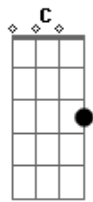

Johnny Rivers - Secret Agent Man

Tom: G

Obs.: Use uma distorção bem leve como efeito, o chamado overdrive.

Em C A C

Intro: dução - 3x

Em Am Em
There's a man who leads a life of danger
Em B7
To everyone he meets, he stays a stranger
Em Am
With every move he makes, another chance he takes
Em Am Em
Odds are he won't live to see tomorrow

Em Am
Ah, be carefull what you say, or you'll give yourself away
Em Am Em
Odds are you won't live to see tomorrow

Refrão

Intro: dução - 2x

Solo - baseado na melodia

Refrão

Intro: dução - 2x

Em Am Em
Swinging on the Riviera one day
Em B7
And then laying in the Bomb-bay a-la next day
Em Am
Ah know you let the wrong word slip, while kissing persuasive lips
Em Am Em
The odds are you won't live to see tomorrow

Refrão

Intro: dução - 3x

Em
Secret agent man.

Acordes

© ukulele-chords.com

© ukulele-chords.com

© ukulele-chords.com

© ukulele-chords.com