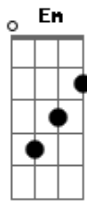

Johnny Rivers - Secret Agent Man

Tom: G

Obs.: Use uma distorção bem leve como efeito, o chamado overdrive.

Em C A C

Intro: dução - 3x

Em Am Em
There's a man who leads a life of danger
Em B7
To everyone he meets, he stays a stranger
Em Am
With every move he makes, another chance he takes
Em Am Em
Odds are he won't live to see tomorrow

Refrão

Bm Em Bm Em
Secret agent man, secret agent man
C B7
(They've) given you a number and taken 'way your name
Intro: dução - 2x

Em Am Em
Beware of pretty faces that you find
Em B7

A pretty face can hide an evil mind

Refrão

Intro: dução - 3x

Em
Secret agent man.

Acordes

© ukulele-chords.com

© ukulele-chords.com

© ukulele-chords.com

© ukulele-chords.com