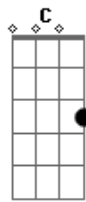

Johnny Rivers - Secret Agent Man

Tom: G

Obs.: Use uma distorção bem leve como efeito, o chamado overdrive.

Em C A C

Intro: dução - 3x

Em Am Em
There's a man who leads a life of danger
Em B7
To everyone he meets, he stays a stranger
Em Am
With every move he makes, another chance he takes
Em Am Em
Odds are he won't live to see tomorrow

Refrão

Intro: dução - 3x

Em
Secret agent man.

Acordes

© ukulele-chords.com

© ukulele-chords.com

© ukulele-chords.com

© ukulele-chords.com