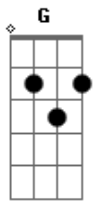

Johnny Rivers - Secret Agent Man

Tom: G

Obs.: Use uma distorção bem leve como efeito, o chamado overdrive.

Em C A C

Intro: dução - 3x

Em Am Em
There's a man who leads a life of danger
Em B7
To everyone he meets, he stays a stranger
Em Am
With every move he makes, another chance he takes
Em Am Em
Odds are he won't live to see tomorrow

Refrão

Bm Em Bm Em
Secret agent man, secret agent man
C B7
(They've) given you a number and taken 'way your name
Intro: dução - 2x

Em Am Em
Beware of pretty faces that you find
Em B7

A pretty face can hide an evil mind

Em Am
Ah, be carefull what you say, or you'll give yourself away
Em Am Em
Odds are you won't live to see tomorrow

Refrão

Intro: dução - 2x

Solo - baseado na melodia

Refrão

Intro: dução - 2x

Em Am Em
Swinging on the Riviera one day
Em B7
And then laying in the Bomb-bay a-la next day
Em Am
Ah know you let the wrong word slip, while kissing persuasive lips
Em Am Em
The odds are you won't live to see tomorrow

Refrão

Intro: dução - 3x

Em
Secret agent man.

Acordes

© ukulele-chords.com

© ukulele-chords.com

© ukulele-chords.com

© ukulele-chords.com