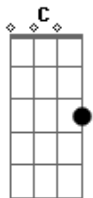

Johnny Rivers - Baby I need your lovin'

Tom: C

Antes de voltar para o G toca uma vez: xx555x

Versos e Bridge (Ponte):

C - xx321x (no lugar do G na cifra abaixo) e
G - 355433 (no lugar do C na cifra abaixo)

Refrão:

No último G antes do refrão durante a batida faz G7

Na posição dos acordes abaixo, em sequência:

onde está F: C
onde está G7: C
onde está C: G
onde está Am: Am - xx765x
Termine com G depois do Am

G C
Baby I need your lovin'
G C
Baby I need your lovin'
G C
Although you're never near
G C
Your voice I often hear
G C
Another day, another night
G C
I long to hold you tight
G C
'cause I--'m so lonely

CHORUS:

F G7
Baby I need your lovin'
C Am
Got to have all your lovin'
F G7
Baby I need your lovin'
C Am
Got to have all your lovin'

Verse 2:

Some say it's a sign of weakness
For a man to beg
Then weak I would rather be
If it means havin' you to keep
'Cause lately I've been losin' sleep

(chorus)

Bridge:

G C G C
Every night I call your name
G C G C
Sometimes I wonder, girl, will I ever be the same?

Verse 3:

When you see me smile you know
Things are just gettin' worse
Any smile you might see baby
Has all been rehearsed
Baby I can't go on without ya
This loneliness won't let me live without ya
This emptiness inside me baby
Makes me feel half alive

(repeat chorus and fade)

Acordes

© ukulele-chords.com