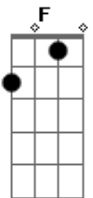

© ukulele-chords.com