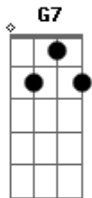

© ukulele-chords.com