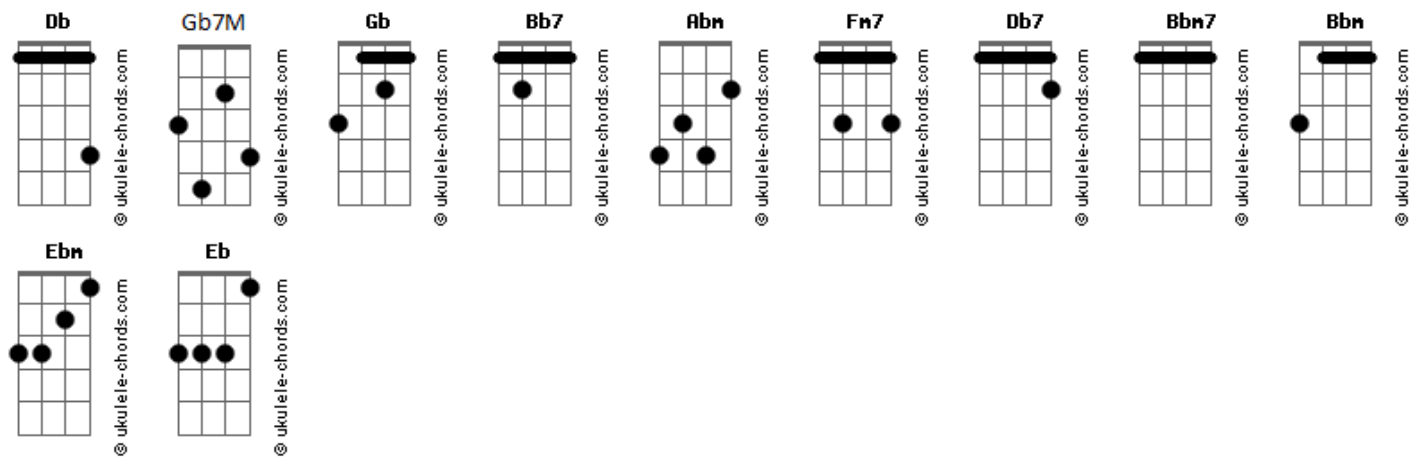

Johnny Live One - Sem Pensar

tom:

Gb

Intro: Gb7M Cb Fm7 Bb7
Gb Gb7M Abm Bb7 Gb

Gb7M Cb
Quando Acordei
Fm7 Bb7
Pássaros cantavam
Gb Gb7M
É sua vez
Abm Db7
De amar agora

Gb Cb
Quando te vi
Fm7 Bbm7
Foi o destino
Cb Bbm
Quem mandou

Acordes

Cb Db
Eu te querer

Gb Cb Ebm Gb Db
Doce destino que nos encontrou
Gb Cb Db
Só resta eu me entregar

Gb Abm Db Gb
Vou te amar sem pensar
Cb Gb Db Gb
Como os pássaros amam cantar
Cb Gb Abm Bbm
Como o mar leve beija o mar

Db Eb Db Cb
E se você se cansar não me diz
Db Ebm Bbm Cb
Prefiro saber que te amo feliz