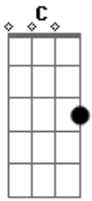

© ukulele-chords.com