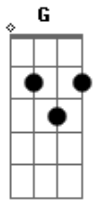

Johnny Hooker - Me Leve

Tom: G

Intro: G D C G

G D
Se a tua tristeza te faz bem meu bem
C G D
Nunca amanhã, nunca se esqueça que te amei
D
Se a felicidade escorre pelas mãos
C G
A vida, cabe numa canção
D
Se os nossos caminhos insistem em se cruzar
C G
Me leve na vida e onde ela te levar
G D
Me leve na vida, me leve aonde você for
C G
Na felicidade, no inferno e na dor
G D
Me leve na vida, me leve sempre com você
C G
Na felicidade, no amor e no bem querer
G D
Mas se tua tristeza não te faz tão bem, meu bem
C G
Lembre da vida e dos dias que sonhei
G
Dos nossos caminhos
D
Que insistem em se cruzar
C G
Me leve na vida e onde ela te levar
G D
Me leve na vida, me leve aonde você for
C G
Na felicidade, no inferno e na dor
G D
Me leve na vida, me leve sempre com você
C G
Na felicidade, no amor e no bem querer

Am
E te encontrar de novo
Bm
Lágrimas e choros
Em
Que choramos juntos
Am
Nossos dias sempre loucos
Bm
Meu cais, meu às, meu porto
Em
Te pertença todo
Am
E conversar de novo
Bm
Que é vivo e duradouro
Em
O amor um pelo outro
Am
E te encontrar de novo
Bm
Lágrimas e choros
Em
Que choramos juntos
Am
Nossos dias sempre loucos
Bm
Meu cais, meu às, meu porto
Em
Te pertença todo
Am
E conversar de novo
Bm
Que é vivo e duradouro
Em
O amor um pelo outro
Repete intro: (G D C G)
G D
Se a tua tristeza te faz bem meu bem
C G
Nunca amanhã, nunca se esqueça que te amei

Acordes

© ukulele-chords.com