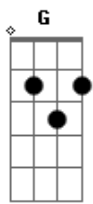

Johnny Hooker - Me Leve

Tom: G

Intro: G D C G

G D
Se a tua tristeza te faz bem meu bem
C G D
Nunca amanhã, nunca se esqueça que te amei
D
Se a felicidade escorre pelas mãos
C G
A vida, cabe numa canção
D
Se os nossos caminhos insistem em se cruzar
C G
Me leve na vida e onde ela te levar
G D
Me leve na vida, me leve aonde você for
C G
Na felicidade, no inferno e na dor
G D
Me leve na vida, me leve sempre com você
C G
Na felicidade, no amor e no bem querer
G D
Mas se tua tristeza não te faz tão bem, meu bem
C G
Lembre da vida e dos dias que sonhei
G
Dos nossos caminhos
D
Que insistem em se cruzar
C G
Me leve na vida e onde ela te levar
G D
Me leve na vida, me leve aonde você for
C G
Na felicidade, no inferno e na dor
G D
Me leve na vida, me leve sempre com você
C G
Na felicidade, no amor e no bem querer

Am
E te encontrar de novo
Bm
Lágrimas e choros
Em
Que choramos juntos
Am
Nossos dias sempre loucos
Bm
Meu cais, meu às, meu porto
Em
Te pertença todo
Am
E conversar de novo
Bm
Que é vivo e duradouro
Em
O amor um pelo outro
Am
E te encontrar de novo
Bm
Lágrimas e choros
Em
Que choramos juntos
Am
Nossos dias sempre loucos
Bm
Meu cais, meu às, meu porto
Em
Te pertença todo
Am
E conversar de novo
Bm
Que é vivo e duradouro
Em
O amor um pelo outro
Repete intro: (G D C G)
G D
Se a tua tristeza te faz bem meu bem
C G
Nunca amanhã, nunca se esqueça que te amei

Acordes

© ukulele-chords.com