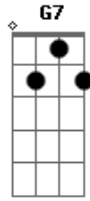

© ukulele-chords.com