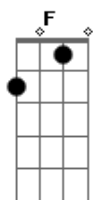

Johnny Hooker & Candeias Rock City - Pense Em Mim

Tom: F

F Dm
Em vez de você ficar pensando nele
F Dm
Em vez de você viver chorando por ele

Refrão:

Bb C
Pensa em mim, chore por mim
F Dm
Liga pra mim, não, não liga pra ele
Bb C
Pensa em mim, chore por mim
F Dm
Liga pra mim, não, não liga pra ele
Bb C F
Pra ele..., não chore por ele

F Dm
Se lembre que eu há muito tempo te amo,

Bb F Dm
te amo, te amo, quero fazer você feliz
Bb C
Vamos pegar o primeiro avião
F Dm
Com destino à felicidade
Bb C F
A felicidade... pra mim é você

Refrão:

Bb C
Pensa em mim, chore por mim
F Dm
Liga pra mim, não, não liga pra ele
Bb C
Pensa em mim, chore por mim
F Dm
Liga pra mim, não, não liga pra ele
Bb C F
Pra ele..., não chore por ele

Acordes