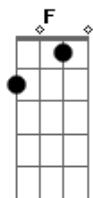

Johnny Hooker & Candeias Rock City - Pense Em Mim

Tom: F

F Dm
Em vez de você ficar pensando nele
F Dm
Em vez de você viver chorando por ele

Refrão:

Bb C
Pensa em mim, chore por mim
F Dm
Liga pra mim, não, não liga pra ele
Bb C
Pensa em mim, chore por mim
F Dm
Liga pra mim, não, não liga pra ele
Bb C F
Pra ele..., não chore por ele

F Dm
Se lembre que eu há muito tempo te amo,

Bb F Dm
te amo, te amo, quero fazer você feliz
Bb C
Vamos pegar o primeiro avião
F Dm
Com destino à felicidade
Bb C F
A felicidade... pra mim é você

Refrão:

Bb C
Pensa em mim, chore por mim
F Dm
Liga pra mim, não, não liga pra ele
Bb C
Pensa em mim, chore por mim
F Dm
Liga pra mim, não, não liga pra ele
Bb C F
Pra ele..., não chore por ele

Acordes