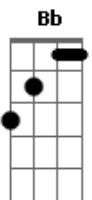

© ukulele-chords.com