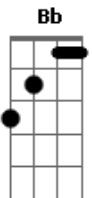

© ukulele-chords.com