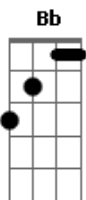

© ukulele-chords.com