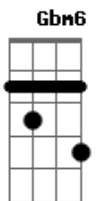

© ukulele-chords.com