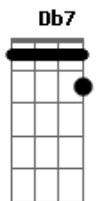

© ukulele-chords.com