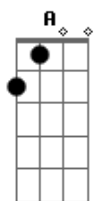

Johnny de Las - Dicotomia

Tom: **A**
Intro: **Gbm**

Gbm   **Gbm6**   **Gbm**   **Gbm6**
Da sua lógica binária eu não quero nada
Gbm   **Gbm6**   **Gbm**   **Gbm6**
Dicotomia sem sentido veste essa muralha

Bm7
E o meu povo dividido
Sangra, reza, faz pedido

Pecado grande a ignorância vem se posicionar **Db7**

Gbm   **Gbm6**   **Gbm**   **Gbm6**
Aponta o dedo pra julgar o que não acha certo
Gbm   **Gbm6**   **Gbm**   **Gbm6**

Pinta de cinza aquarelas contra o que é moderno
Bm7

E o meu povo dividido
Atira, mata, é inimigo **Db7**

Longe fica a esperança de ver tudo mudar

D7   **Db7**
No puedo más callar mi corazón

D7   **Db7**
Quiero despertar! No más desilución

Bm7   **Gbm**
Y ver más allá que dualidad

Bm7   **Db7**
Y por fin encontrar amor y felicidad

Acordes

© ukulele-chords.com