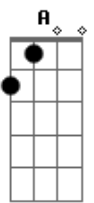

© ukulele-chords.com