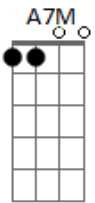

Johnny Carasanta - Na Contramão

Tom: A
Intro: A7M D

A7M
Às vezes Deus não explica
D7M
O que aconteceu e o que se foi
A7M
Mas na verdade a nossa vida
D7M Gbm7 E
Não pode olhar para que se foi

A7M D7M
Eu só sei que seus planos são lindos
A7M D7M E7
E eu sei que não vai me abandonar. Não!

A7M
Jesus pode mudar essa situação
D7M
Coloca ele no barco e confia Nele
Dbm7
O importante é a importância do seu coração
D7M Gbm7 E7 E
Não da mais pra caminhar se não for com Ele

A7M
Meu coração pede perdão, pela atração, da contramão
D7M Gbm7 E
Perdido em um mundo cheio de ilusão
A7M
Perdoa não vou mais errar, perdoa não vou fraquejar
D7M Gbm7
Um mundo imundo só causou ilusão

Acordes

© ukulele-chords.com