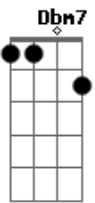

© ukulele-chords.com