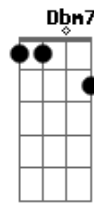

© ukulele-chords.com