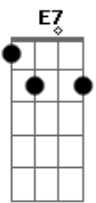

© ukulele-chords.com