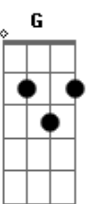

© ukulele-chords.com