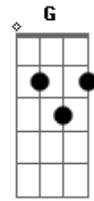

© ukulele-chords.com