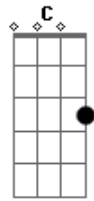

© ukulele-chords.com

© ukulele-chords.com