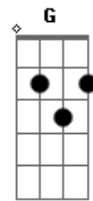

© ukulele-chords.com