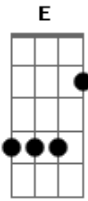

© ukulele-chords.com