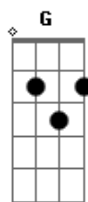

© ukulele-chords.com

Bm7 **F7**
Um amor
Dm **Dm** **Dm7** **Bm7**
Todo imenso do amor e depois

(**Eb7**(4/b9/b13))

Am7 **D7**
É deixar que o tempo se vá
Bm7 **Bb7**(9-/13-) **Bb7**(9-/13-)
E a gente com ele a sentir
Am7 **Am** **G** **E7**
Que a felicidade que é nossa é feita
Am **D7**
Por nós
Am **D7**
Pra nós
Am **Bb7**(11/13-)
De nós