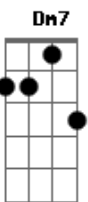

© ukulele-chords.com