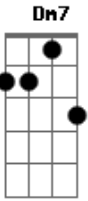

© ukulele-chords.com