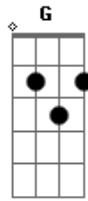

© ukulele-chords.com

Bm7 **F7**
Um amor
Dm **Dm** **Dm7** **Bm7**
Todo imenso do amor e depois
(**Eb7**(4/b9/b13))

Am7 **D7**
É deixar que o tempo se vá
Bm7 **Bb7**(9-/13-) **Bb7**(9-/13-)
E a gente com ele a sentir
Am7 **Am** **G** **E7**
Que a felicidade que é nossa é feita
Am **D7**
Por nós
Am **D7**
Pra nós
Am **Bb7**(11/13-)
De nós