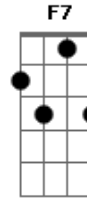

© ukulele-chords.com