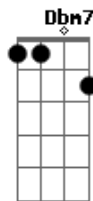

© ukulele-chords.com

© ukulele-chords.com