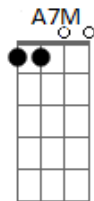

© ukulele-chords.com