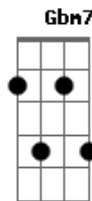

© ukulele-chords.com