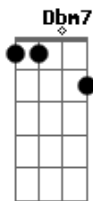

© ukulele-chords.com