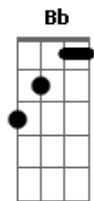

© ukulele-chords.com