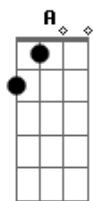

John Mueller - Vaga Espera

tom:
E
Eadd9
Uma queixa qualquer desbotada
Dbm7
Perdida ao longe do perto
A Bb
Das pedras, prefiro as ilhas
A B Eadd9 B A Eadd9
Encontradas pelo caminho
Eadd9
O céu azul no gramado
Dbm7
Deslumbrado pelo tempo
A Bb
Com o talvez das horas
A B Eadd9
Plantou poemas ao vento
Abm4

Lá fora, fiel olhar negro devora
Gbm4
Sombras de dúvidas e luzes
Abm4
Muda o céu, alegre a madrugada
Gbm4 B B7 Eadd9
Beija a lua e o sol enciumado chora
A7M
Só meu amor solitário caminha
Abm4
Neste espaço que há de ter fim
Gbm4
Entristece à tua espera
Gbm4 Abm4 A7M B B7 Eadd9
Vaga espera de te ver em mim
[Final] G7M Gbm7 Eadd9

Acordes