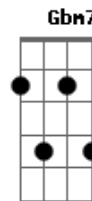

© ukulele-chords.com