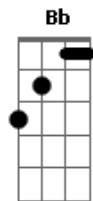

© ukulele-chords.com