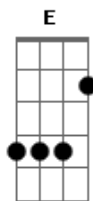

John Mueller - Vaga Espera

tom:
E
Eadd9
Uma queixa qualquer desbotada
Dbm7
Perdida ao longe do perto
A Bb
Das pedras, prefiro as ilhas
A B Eadd9 B A Eadd9
Encontradas pelo caminho
Eadd9
O céu azul no gramado
Dbm7
Deslumbrado pelo tempo
A Bb
Com o talvez das horas
A B Eadd9
Plantou poemas ao vento
Abm4

Lá fora, fiel olhar negro devora
Gbm4
Sombras de dúvidas e luzes
Abm4
Muda o céu, alegre a madrugada
Gbm4 B B7 Eadd9
Beija a lua e o sol enciumado chora
A7M
Só meu amor solitário caminha
Abm4
Neste espaço que há de ter fim
Gbm4
Entristece à tua espera
Gbm4 Abm4 A7M B B7 Eadd9
Vaga espera de te ver em mim
[Final] G7M Gbm7 Eadd9

Acordes

© ukulele-chords.com

© ukulele-chords.com

© ukulele-chords.com

© ukulele-chords.com

© ukulele-chords.com

© ukulele-chords.com

© ukulele-chords.com

© ukulele-chords.com

© ukulele-chords.com

© ukulele-chords.com