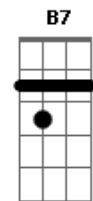

© ukulele-chords.com