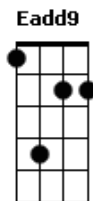

© ukulele-chords.com