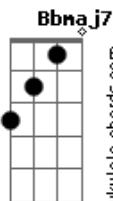

© ukulele-chords.com