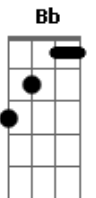

© ukulele-chords.com