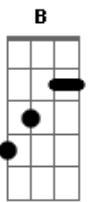

© ukulele-chords.com