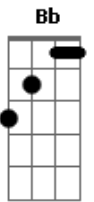

© ukulele-chords.com