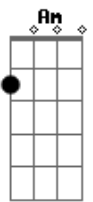

John Mueller - Na Linha Torta

tom:

Am
Tão longe
Am
Outra casa
Gb4
Outra sala
E
Sem porquê
Am
O bronze
Am
Da moldura
Gb4
Nos revela
E
Sem saber
Em7
No espaço
A7 A7
Que era nosso
Dm7 Dm7
O retrato de alguém
E
Que me faz
Bb
Mais feliz
Dm7 Dm7 B E7
Que você
Am
Tão perto
Am
No outro quarto
Gb4
Ouço o choro
E
De um bebê
Am
Às vezes
Am
Como um parto
Gb4
O passado
E
Vem me ver
Em7
Mas rezo
A7 A7
Com a certeza
Dm7 Dm7
E ela é o que me mantém
E
Hoje eu sou
Bb
Mais feliz

Dm7 Dm7 B E7
Sem você
Am
A vida
Am
Dá cambalhotas
Gb4
Igual moinho
E
E bambolê
Am
Um dia
Am
O que mais importa
Gb4
No outro é linha
E
Que não se vê
Em7
A gente
A7
Escolheu a porta
A7
Que não alinha
Dm7 Dm7 B E7
Eu e você
Am
Um dia
Am
Não mais importa
Gb4
Se eu sou a porta
E
E você não vê
Am
A gente
Am
Deu cambalhotas
Gb4
Na linha torta
E
De um bambolê
Em7/b9
A vida
A7
Perdeu a linha
A7
Que me mantinha
Dm7 Dm7
Preso a você
E
Você foi
Bb
E eu fiquei
Dm7 Dm7 B E7 Am.
De esquecer

Acordes

© ukulele-chords.com