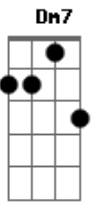

© ukulele-chords.com