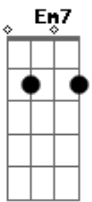

© ukulele-chords.com