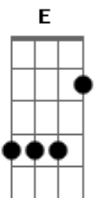

© ukulele-chords.com