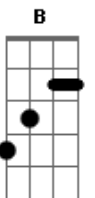

© ukulele-chords.com