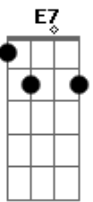

© ukulele-chords.com