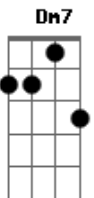

© ukulele-chords.com