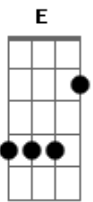

© ukulele-chords.com