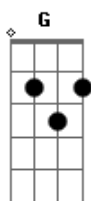

© ukulele-chords.com