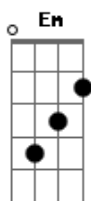

© ukulele-chords.com

© ukulele-chords.com