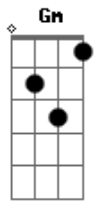

© ukulele-chords.com

Dm
Com o seu coração
Gm Bb
Eu não desejo pro pior inimigo
C
E ainda mais pra você que é irmão

[Refrão]

Bb
Se for preciso, eu toco a minha sanfona

F
Pra você esquecer dela

Bb
Se for preciso, é só modão no talo

C
E a cachaça na goela

Bb
E se for preciso, a gente faz uma cachaça

F
Com o nome dela

Gm
Aí cê pode amar à vontade

Bb C F
Que essa é diferente dela

[Solo] Bb C Am Dm C