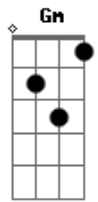

John Batista - Diferente Dela

tom:

Intro: Bb C Am Dm C

[Primeira Parte]

Dm
Amigo puxe uma cadeira

Bb
E vamos beber

Dm
Era pra você curtir

Am
Mas preferiu sofrer

[Segunda Parte]

Gm
Bastou uma tequila

Dm
E no som, o John Batista

Gm
Para lembrar

Bb C
Do maior erro da sua vida

[Pré-Refrão]

Gm
O que essa mulher fez

Acordes

© ukulele-chords.com

© ukulele-chords.com

© ukulele-chords.com

© ukulele-chords.com

© ukulele-chords.com

© ukulele-chords.com

Dm
Com o seu coração
Gm Bb
Eu não desejo pro pior inimigo
C
E ainda mais pra você que é irmão