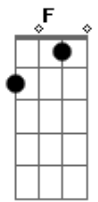

John Batista - Diferente Dela

tom:

Intro: Bb C Am Dm C

[Primeira Parte]

Dm
Amigo puxe uma cadeira

Bb
E vamos beber

Dm
Era pra você curtir

Am
Mas preferiu sofrer

[Segunda Parte]

Gm
Bastou uma tequila

Dm
E no som, o John Batista

Gm
Para lembrar

Bb C
Do maior erro da sua vida

[Pré-Refrão]

Gm
O que essa mulher fez

Acordes