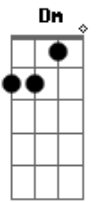

John Batista - Diferente Dela

tom:

Intro: Bb C Am Dm C

[Primeira Parte]

Dm
Amigo puxe uma cadeira

Bb
E vamos beber

Dm
Era pra você curtir

Am
Mas preferiu sofrer

[Segunda Parte]

Gm
Bastou uma tequila

Dm
E no som, o John Batista

Gm
Para lembrar

Bb C
Do maior erro da sua vida

[Pré-Refrão]

Gm
O que essa mulher fez

Acordes

© ukulele-chords.com

© ukulele-chords.com

© ukulele-chords.com

© ukulele-chords.com

© ukulele-chords.com

© ukulele-chords.com

Dm
Com o seu coração
Gm Bb
Eu não desejo pro pior inimigo
C
E ainda mais pra você que é irmão