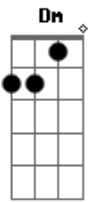

John Batista - Diferente Dela

tom:

Intro: Bb C Am Dm C

[Primeira Parte]

Dm
Amigo puxe uma cadeira

Bb
E vamos beber

Dm
Era pra você curtir

Am
Mas preferiu sofrer

[Segunda Parte]

Gm
Bastou uma tequila

Dm
E no som, o John Batista

Gm
Para lembrar

Bb C
Do maior erro da sua vida

[Pré-Refrão]

Gm
O que essa mulher fez

Acordes

© ukulele-chords.com

© ukulele-chords.com

© ukulele-chords.com

© ukulele-chords.com

© ukulele-chords.com

© ukulele-chords.com

Dm
Com o seu coração
Gm Bb
Eu não desejo pro pior inimigo
C
E ainda mais pra você que é irmão