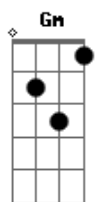

© ukulele-chords.com