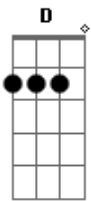

## Acordes

© ukulele-chords.com

© ukulele-chords.com

© ukulele-chords.com

© ukulele-chords.com

Que não tá a fim não quer me ver  
D  
Nesse joguinho a enganada foi você

Am  
Mas quando bebe

C  
Fica triste e diz que tá arrependida

Diz que não me esqueceu

Em  
E sou o homem da sua vida, meu bebê

D  
Isso é sintoma de uma recaída

[refrão]

Am C  
Vai me procurar

Em  
Vai querer replay, mas eu não vou te dar

D  
Vai querer replay, mas eu não vou te dar