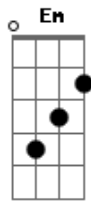

John Amplificado - Replay

tom:

Intro: Am C Em D

Amplifica vai, bebê
É o john amplificado

Am C
E fala, bem na minha cara

Em
Que não tá a fim não quer me ver

D
Nesse joguinho a enganada foi você

Am
Mas quando bebe

C
Fica triste e diz que tá arrependida

Diz que não me esqueceu

Em
E sou o homem da sua vida, meu bebê

D
Isso é sintoma de uma recaída

[refrão]

Am C
Vai me procurar

Em
Vai querer replay, mas eu não vou te dar

D
Vai querer replay, mas eu não vou te dar

Am C
Vai me procurar

Em
Vai querer replay, mas eu não vou te dar

D
Vai querer replay, mas eu não vou te dar

Am C Em D
Não vou te dar

Am C
Fala, bem na minha cara

Em

Acordes

© ukulele-chords.com

© ukulele-chords.com

© ukulele-chords.com

© ukulele-chords.com

Que não tá a fim não quer me ver
D
Nesse joguinho a enganada foi você

Am
Mas quando bebe

C
Fica triste e diz que tá arrependida