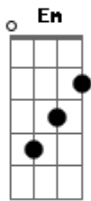

# John Amplificado - Replay

tom:

Intro: Am C Em D

Amplifica vai, bebê  
É o john amplificado

Am C  
E fala, bem na minha cara

Em  
Que não tá a fim não quer me ver

D  
Nesse joguinho a enganada foi você

Am  
Mas quando bebe

C  
Fica triste e diz que tá arrependida

Diz que não me esqueceu

Em  
E sou o homem da sua vida, meu bebê

D  
Isso é sintoma de uma recaída

[refrão]

Am C  
Vai me procurar

Em  
Vai querer replay, mas eu não vou te dar

D  
Vai querer replay, mas eu não vou te dar

Am C  
Vai me procurar

Em  
Vai querer replay, mas eu não vou te dar

D  
Vai querer replay, mas eu não vou te dar

Am C Em D  
Não vou te dar

Am C  
Fala, bem na minha cara

## Acordes

© ukulele-chords.com

© ukulele-chords.com

© ukulele-chords.com

© ukulele-chords.com

Que não tá a fim não quer me ver  
D  
Nesse joguinho a enganada foi você

Am  
Mas quando bebe

C  
Fica triste e diz que tá arrependida