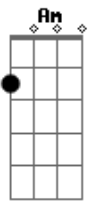

# John Amplificado - Replay

tom:

Intro: Am C Em D

Amplifica vai, bebê  
É o john amplificado

Am C  
E fala, bem na minha cara

Em  
Que não tá a fim não quer me ver

D  
Nesse joguinho a enganada foi você

Am  
Mas quando bebe

C  
Fica triste e diz que tá arrependida

Diz que não me esqueceu

Em  
E sou o homem da sua vida, meu bebê

D  
Isso é sintoma de uma recaída

[refrão]

Am C  
Vai me procurar

Em  
Vai querer replay, mas eu não vou te dar

D  
Vai querer replay, mas eu não vou te dar

Am C  
Vai me procurar

Em  
Vai querer replay, mas eu não vou te dar

D  
Vai querer replay, mas eu não vou te dar

Am C Em D  
Não vou te dar

Am C  
Fala, bem na minha cara

## Acordes

© ukulele-chords.com

© ukulele-chords.com

© ukulele-chords.com

© ukulele-chords.com

Que não tá a fim não quer me ver  
D  
Nesse joguinho a enganada foi você

Am  
Mas quando bebe

C  
Fica triste e diz que tá arrependida