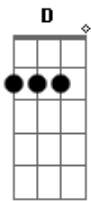

John Amplificado - Replay

tom:

Intro: Am C Em D

Amplifica vai, bebê
É o john amplificado

Am C
E fala, bem na minha cara

Em
Que não tá a fim não quer me ver

D
Nesse joguinho a enganada foi você

Am
Mas quando bebe

Acordes

© ukulele-chords.com

© ukulele-chords.com

© ukulele-chords.com

© ukulele-chords.com

Que não tá a fim não quer me ver
D
Nesse joguinho a enganada foi você

Am
Mas quando bebe

C
Fica triste e diz que tá arrependida

Diz que não me esqueceu

Em
E sou o homem da sua vida, meu bebê

D
Isso é sintoma de uma recaída

[refrão]

Am C
Vai me procurar

Em
Vai querer replay, mas eu não vou te dar

D
Vai querer replay, mas eu não vou te dar