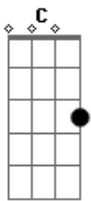

# John Amplificado - Replay

tom:

Intro: Am C Em D

Amplifica vai, bebê  
É o john amplificado

Am C  
E fala, bem na minha cara

Em  
Que não tá a fim não quer me ver

D  
Nesse joguinho a enganada foi você

Am  
Mas quando bebe

C  
Fica triste e diz que tá arrependida

Diz que não me esqueceu

Em  
E sou o homem da sua vida, meu bebê

D  
Isso é sintoma de uma recaída

[refrão]

Am C  
Vai me procurar

Em  
Vai querer replay, mas eu não vou te dar

D  
Vai querer replay, mas eu não vou te dar

Am C  
Vai me procurar

Em  
Vai querer replay, mas eu não vou te dar

D  
Vai querer replay, mas eu não vou te dar

Am C Em D  
Não vou te dar

Am C  
Fala, bem na minha cara

## Acordes

© ukulele-chords.com

© ukulele-chords.com

© ukulele-chords.com

© ukulele-chords.com

Que não tá a fim não quer me ver  
D  
Nesse joguinho a enganada foi você

Am  
Mas quando bebe

C  
Fica triste e diz que tá arrependida