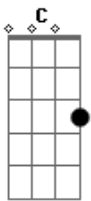

John Amplificado - Replay

tom:

Intro: Am C Em D

Amplifica vai, bebê
É o john amplificado

Am C
E fala, bem na minha cara

Em
Que não tá a fim não quer me ver

D
Nesse joguinho a enganada foi você

Am
Mas quando bebe

C
Fica triste e diz que tá arrependida

Diz que não me esqueceu

Em
E sou o homem da sua vida, meu bebê

D
Isso é sintoma de uma recaída

[refrão]

Am C
Vai me procurar

Em
Vai querer replay, mas eu não vou te dar

D
Vai querer replay, mas eu não vou te dar

Am C
Vai me procurar

Em
Vai querer replay, mas eu não vou te dar

D
Vai querer replay, mas eu não vou te dar

Am C Em D
Não vou te dar

Am C
Fala, bem na minha cara

Em

Acordes

© ukulele-chords.com

© ukulele-chords.com

© ukulele-chords.com

© ukulele-chords.com

Que não tá a fim não quer me ver
D
Nesse joguinho a enganada foi você

Am
Mas quando bebe

C
Fica triste e diz que tá arrependida