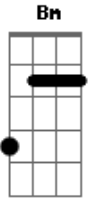

Johan Sotelo - Paradoja

tom:

D

D A Bm A

Solo tú, solo yo

Presente o futuro, ninguno existió

El amor que siento yo

No sé describirlo, tan solo llegó

A Bm A Bm

Quédate un poco más

¿Qué haré con los besos que nunca te di?

Solo eran para ti

D A Bm A

Acordes

© ukulele-chords.com

© ukulele-chords.com