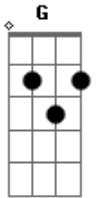

© ukulele-chords.com