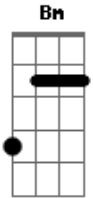

Johan Sotelo - Paradoja

tom:

D

D A Bm A

Solo tú, solo yo

Presente o futuro, ninguno existió

El amor que siento yo

No sé describirlo, tan solo llegó

A Bm A Bm

Quédate un poco más

¿Qué haré con los besos que nunca te di?

Solo eran para ti

D A Bm A

Acordes

© ukulele-chords.com

© ukulele-chords.com