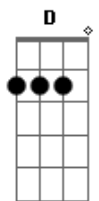

Johan Sotelo - Paradoja

tom:

D

D A Bm A

Solo tú, solo yo

Presente o futuro, ninguno existió

El amor que siento yo

No sé describirlo, tan solo llegó

A Bm A Bm

Quédate un poco más

¿Qué haré con los besos que nunca te di?

Solo eran para ti

Solo eran para ti

D A Bm A

Acordes

© ukulele-chords.com