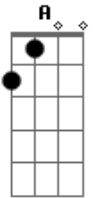

Johan Sotelo - Paradoja

tom:

D

D A Bm A

Solo tú, solo yo

Presente o futuro, ninguno existió

El amor que siento yo

No sé describirlo, tan solo llegó

A Bm A Bm

Quédate un poco más

¿Qué haré con los besos que nunca te di?

Solo eran para ti

D A Bm A

Acordes

© ukulele-chords.com

© ukulele-chords.com