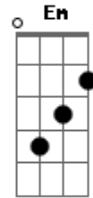

© ukulele-chords.com

La realidad no es real

G D Em A

El río es el mismo, pero no es igual

D A Bm A

El amor que sientes tú

G D Em A D A

No fue más que un sueño, se fue como llegó

A Bm A Bm

Quédate un poco más

¿Qué haré con los besos que nunca te di?

G A D

Solo eran para ti

A D G Bm

¿Qué haré con los besos que nunca te di?

G A D

Solo eran para ti