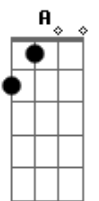

Johan Sotelo - Paradoja

tom:

D

D A Bm A

Solo tú, solo yo

Presente o futuro, ninguno existió

El amor que siento yo

No sé describirlo, tan solo llegó

A Bm A Bm

Quédate un poco más

¿Qué haré con los besos que nunca te di?

Solo eran para ti

Solo eran para ti

D A Bm A

Acordes

© ukulele-chords.com