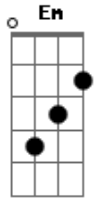

© ukulele-chords.com

La realidad no es real

G D Em A

El río es el mismo, pero no es igual

D A Bm A

El amor que sientes tú

G D Em A D A

No fue más que un sueño, se fue como llegó

A Bm A Bm

Quédate un poco más

A D G Bm

¿Qué haré con los besos que nunca te di?

G A D

Solo eran para ti

A D G Bm

¿Qué haré con los besos que nunca te di?

G A D

Solo eran para ti