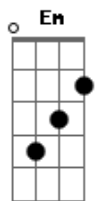

© ukulele-chords.com

La realidad no es real

G D Em A

El río es el mismo, pero no es igual

D A Bm A

El amor que sientes tú

G D Em A D A

No fue más que un sueño, se fue como llegó

A Bm A Bm

Quédate un poco más

A D G Bm

¿Qué haré con los besos que nunca te di?

G A D

Solo eran para ti

A D G Bm

¿Qué haré con los besos que nunca te di?

G A D

Solo eran para ti