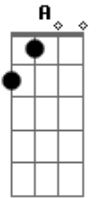

Johan Sotelo - Paradoja

tom:

D

D A Bm A

Solo tú, solo yo

Presente o futuro, ninguno existió

El amor que siento yo

No sé describirlo, tan solo llegó

A Bm A Bm

Quédate un poco más

¿Qué haré con los besos que nunca te di?

Solo eran para ti

D A Bm A

Acordes

© ukulele-chords.com

© ukulele-chords.com