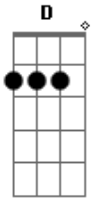

Johan Sotelo - Paradoja

tom:

D

D A Bm A

Solo tú, solo yo

Presente o futuro, ninguno existió

El amor que siento yo

No sé describirlo, tan solo llegó

A Bm A Bm

Quédate un poco más

¿Qué haré con los besos que nunca te di?

Solo eran para ti

D A Bm A

Acordes

© ukulele-chords.com

© ukulele-chords.com