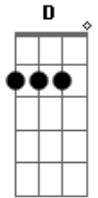

Johan Sotelo - Paradoja

tom:

D

D A Bm A

Solo tú, solo yo

Presente o futuro, ninguno existió

El amor que siento yo

No sé describirlo, tan solo llegó

A Bm A Bm

Quédate un poco más

¿Qué haré con los besos que nunca te di?

Solo eran para ti

D A Bm A

Acordes

© ukulele-chords.com

© ukulele-chords.com