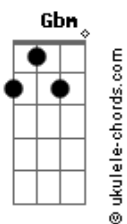

Dbm
 Foi a partir dali

A
 Que tudo começou

Gbm
 É só olhar pra mim

Ab
 Logo vai te ver

Dbm **A**
 Essa distância tá doendo

Gbm **Ab**
 Mais que quando o meu time perde

Dbm **A**
 Tá me tirando o sono

Gbm **Ab**
 Tá cortando muito mais que canivete

A **B**
 Já me disseram que você também tá sofrendo

Dbm
 Então deixa esse orgulho e vem logo me amar

A **B**
 E deixa o que errou pra depois

Abm **Dbm**
 Eu tô morrendo de saudade de nós dois

A **B**

Acordes

E deixa o que errou pra depois

(**Abm Dbm**)

Abm **A**
 O importante é que a mágoa já se foi

Gbm **B** **Dbm**
 Quando você chegar me dá um oi

(**Dbm B**)
 (**Dbm E Dbm B**)

Dbm **A**
 Essa distância tá doendo