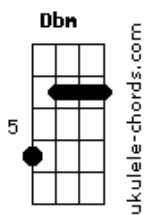

Dbm
 Foi a partir dali

A
 Que tudo começou

Gbm
 É só olhar pra mim

Ab
 Logo vai te ver

Dbm **A**
 Essa distância tá doendo

Gbm **Ab**
 Mais que quando o meu time perde

Dbm **A**
 Tá me tirando o sono

Gbm **Ab**
 Tá cortando muito mais que canivete

A **B**
 Já me disseram que você também tá sofrendo

Dbm
 Então deixa esse orgulho e vem logo me amar

A **B**
 E deixa o que errou pra depois

Abm **Dbm**
 Eu tô morrendo de saudade de nós dois

A **B**

Acordes

E deixa o que errou pra depois

(**Abm Dbm**)

Abm **A**
 O importante é que a mágoa já se foi

Gbm **B** **Dbm**
 Quando você chegar me dá um oi

(**Dbm B**)
 (**Dbm E Dbm B**)

Dbm **A**
 Essa distância tá doendo