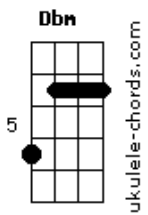

Gbm
É só olhar pra mim

Ab
Logo vai te ver

Dbm Essa distância tá doendo
A
Gbm B

Mais que quando o meu time perde

Dbm Tá me tirando o sono

Gbm Ab
Tá cortando muito mais que canivete

A Já me disseram que você também tá sofrendo

Dbm
Então deixa esse orgulho e vem logo me amar

A B
E deixa o que errou pra depois

Ab Dbm
Eu tô morrendo de saudade de nós dois

A B

A B

Acordes

E deixa o que errou pra depois

(Abm Dbm)