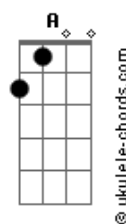

Dbm
 Foi a partir dali

A
 Que tudo começou

Gbm
 É só olhar pra mim

Ab
 Logo vai te ver

Dbm **A**
 Essa distância tá doendo

Gbm **Ab**
 Mais que quando o meu time perde

Dbm **A**
 Tá me tirando o sono

Gbm **Ab**
 Tá cortando muito mais que canivete

A **B**
 Já me disseram que você também tá sofrendo

Dbm
 Então deixa esse orgulho e vem logo me amar

A **B**
 E deixa o que errou pra depois

Abm **Dbm**
 Eu tô morrendo de saudade de nós dois

A **B**

Acordes

E deixa o que errou pra depois

(**Abm Dbm**)

Abm **A**
 O importante é que a mágoa já se foi

Gbm **B** **Dbm**
 Quando você chegar me dá um oi

(**Dbm B**)
 (**Dbm E Dbm B**)

Dbm **A**
 Essa distância tá doendo