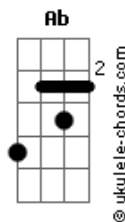

Gbm
É só olhar pra mim

Ab
Logo vai te ver

Dbm Essa distância tá doendo
A
Gbm B

Mais que quando o meu time perde

Dbm Tá me tirando o sono

Gbm Ab
Tá cortando muito mais que canivete

A Já me disseram que você também tá sofrendo

Dbm
Então deixa esse orgulho e vem logo me amar

A B
E deixa o que errou pra depois

Ab Dbm
Eu tô morrendo de saudade de nós dois

A B

A B

Acordes

E deixa o que errou pra depois

(Abm Dbm)