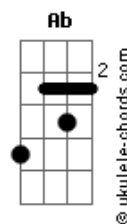

Dbm
 Foi a partir dali

A
 Que tudo começou

Gbm
 É só olhar pra mim

Ab
 Logo vai te ver

Dbm **A**
 Essa distância tá doendo

Gbm **Ab**
 Mais que quando o meu time perde

Dbm **A**
 Tá me tirando o sono

Gbm **Ab**
 Tá cortando muito mais que canivete

A **B**
 Já me disseram que você também tá sofrendo

Dbm
 Então deixa esse orgulho e vem logo me amar

A **B**
 E deixa o que errou pra depois

Abm **Dbm**
 Eu tô morrendo de saudade de nós dois

A **B**

Acordes

E deixa o que errou pra depois

(**Abm Dbm**)

Abm **A**
 O importante é que a mágoa já se foi

Gbm **B** **Dbm**
 Quando você chegar me dá um oi

(**Dbm B**)
 (**Dbm E Dbm B**)

Dbm **A**
 Essa distância tá doendo