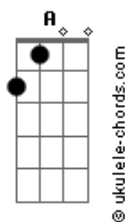

Gbm
É só olhar pra mim

Ab
Logo vai te ver

Dbm Essa distância tá doendo
A
Gbm B

Mais que quando o meu time perde

Dbm Tá me tirando o sono

Gbm Ab
Tá cortando muito mais que canivete

A Já me disseram que você também tá sofrendo

Dbm
Então deixa esse orgulho e vem logo me amar

A B
E deixa o que errou pra depois

Ab Dbm
Eu tô morrendo de saudade de nós dois

A B

A B

Acordes

E deixa o que errou pra depois

(Abm Dbm)