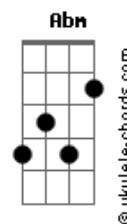

Dbm
 Foi a partir dali

A
 Que tudo começou

Gbm
 É só olhar pra mim

Ab
 Logo vai te ver

Dbm **A**
 Essa distância tá doendo

Gbm **Ab**
 Mais que quando o meu time perde

Dbm **A**
 Tá me tirando o sono

Gbm **Ab**
 Tá cortando muito mais que canivete

A **B**
 Já me disseram que você também tá sofrendo

Dbm
 Então deixa esse orgulho e vem logo me amar

A **B**
 E deixa o que errou pra depois

Abm **Dbm**
 Eu tô morrendo de saudade de nós dois

A **B**

Acordes

E deixa o que errou pra depois

(**Abm Dbm**)

Abm **A**
 O importante é que a mágoa já se foi

Gbm **B** **Dbm**
 Quando você chegar me dá um oi

(**Dbm B**)
 (**Dbm E Dbm B**)

Dbm **A**
 Essa distância tá doendo