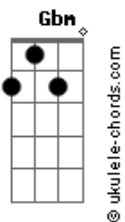

Gbm
É só olhar pra mim

Ab
Logo vai te ver

Dbm Essa distância tá doendo
A
Gbm B

Mais que quando o meu time perde

Dbm Tá me tirando o sono

Gbm Ab
Tá cortando muito mais que canivete

A Já me disseram que você também tá sofrendo

Dbm
Então deixa esse orgulho e vem logo me amar

A B
E deixa o que errou pra depois

Ab Dbm
Eu tô morrendo de saudade de nós dois

A B

A B

Acordes

E deixa o que errou pra depois

(Abm Dbm)