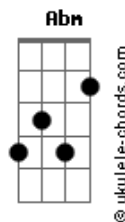

Gbm
É só olhar pra mim

Ab
Logo vai te ver

Dbm Essa distância tá doendo
A
Gbm B

Mais que quando o meu time perde

Dbm Tá me tirando o sono

Gbm Ab
Tá cortando muito mais que canivete

A Já me disseram que você também tá sofrendo

Dbm
Então deixa esse orgulho e vem logo me amar

A B
E deixa o que errou pra depois

Ab Dbm
Eu tô morrendo de saudade de nós dois

A B

A B

Acordes

E deixa o que errou pra depois

(Abm Dbm)

Abm A
0 importante é que a mágoa já se foi

Gbm B Dbm
Quando você chegar me dá um oi

(Dbm B)
(Dbm E Dbm B)

Dbm Essa distância tá doendo

Gbm Ab
Mais que quando o meu time perde

Dbm A
Tá me tirando o sono

Gbm Ab
Tá cortando muito mais que canivete