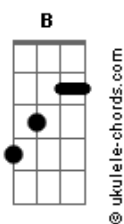

Dbm
 Foi a partir dali

A
 Que tudo começou

Gbm
 É só olhar pra mim

Ab
 Logo vai te ver

Dbm **A**
 Essa distância tá doendo

Gbm **Ab**
 Mais que quando o meu time perde

Dbm **A**
 Tá me tirando o sono

Gbm **Ab**
 Tá cortando muito mais que canivete

A **B**
 Já me disseram que você também tá sofrendo

Dbm
 Então deixa esse orgulho e vem logo me amar

A **B**
 E deixa o que errou pra depois

Abm **Dbm**
 Eu tô morrendo de saudade de nós dois

A **B**

Acordes

E deixa o que errou pra depois

(**Abm Dbm**)

Abm **A**
 O importante é que a mágoa já se foi

Gbm **B** **Dbm**
 Quando você chegar me dá um oi

(**Dbm B**)
 (**Dbm E Dbm B**)

Dbm **A**
 Essa distância tá doendo