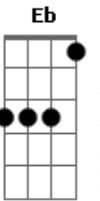

© ukulele-chords.com