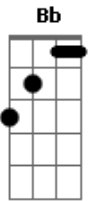

© ukulele-chords.com

© ukulele-chords.com