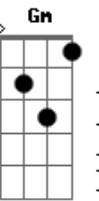

© ukulele-chords.com