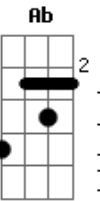

© ukulele-chords.com