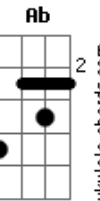

Joelma - Perdeu a Razão

Tom: F
Intro: Am F E

Am
O quê que cê foi arrumar pra sua vida?
F
Ninguém segura o amor na base da briga
C
Se desconfiava, por que não largou?
G
Não adianta chorar o leite que já derramou

F G
Ela não prestava e você sabia
C G Am
Se não te dava a senha, alguma coisa escondia
F
Ela errou pela traição
G
Mas, quem agride, perde a razão

C
E na hora da raiva
G
Pra que cê levantou a mão pra ela?
Am
Era mais fácil ter largado dela
F
Agora ela tá dormindo com outro
G
E você dormindo nessa cela

C
E na hora da raiva
G
Pra que cê levantou a mão pra ela?
Am
Era mais fácil ter largado dela
F
Agora ela tá dormindo com outro
G C
E você com 15 macho nessa cela

(C G Am Ab Bb)

Eb F
Ela não prestava e você sabia
Eb F Gm
Se não te dava a senha, alguma coisa escondia
Eb
Ela errou pela traição
F
Mas, quem agride, perde a razão

Bb
E na hora da raiva
F
Pra que cê levantou a mão pra ela?
Gm
Era mais fácil ter largado dela
Eb
Agora ela tá dormindo com outro
F
E você dormindo nessa cela

Bb
E na hora da raiva
F
Pra que cê levantou a mão pra ela?
Gm
Era mais fácil ter largado dela
Eb
Agora ela tá dormindo com outro
F
E você dormindo nessa cela

Bb
E na hora da raiva
F
Pra que cê levantou a mão pra ela?
Gm
Era mais fácil ter largado dela
Eb
Agora ela tá dormindo com outro
F Bb
E você com 15 macho nessa cela

Acordes

© ukulele-chords.com

© ukulele-chords.com

© ukulele-chords.com

© ukulele-chords.com

© ukulele-chords.com

© ukulele-chords.com

© ukulele-chords.com

© ukulele-chords.com

© ukulele-chords.com