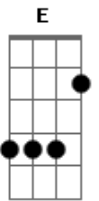

Joelma - Perdeu a Razão

Tom: F
Intro: Am F E

Am
O quê que cê foi arrumar pra sua vida?
F
Ninguém segura o amor na base da briga
C
Se desconfiava, por que não largou?
G
Não adianta chorar o leite que já derramou

C
E na hora da raiva
G
Pra que cê levantou a mão pra ela?
Am
Era mais fácil ter largado dela
F
Agora ela tá dormindo com outro
G C
E você com 15 macho nessa cela

(C G Am Ab Bb)

Eb F
Ela não prestava e você sabia
Eb F Gm
Se não te dava a senha, alguma coisa escondia
Eb
Ela errou pela traição
F
Mas, quem agride, perde a razão

Bb
E na hora da raiva
F
Pra que cê levantou a mão pra ela?
Gm
Era mais fácil ter largado dela
Eb
Agora ela tá dormindo com outro
F
E você dormindo nessa cela

Bb
E na hora da raiva
F
Pra que cê levantou a mão pra ela?
Gm
Era mais fácil ter largado dela
Eb
Agora ela tá dormindo com outro
F
E você dormindo nessa cela

Bb
E na hora da raiva
F
Pra que cê levantou a mão pra ela?
Gm
Era mais fácil ter largado dela
Eb
Agora ela tá dormindo com outro
F Bb
E você com 15 macho nessa cela

Acordes

© ukulele-chords.com

© ukulele-chords.com