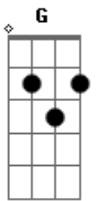

© ukulele-chords.com