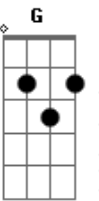

© ukulele-chords.com